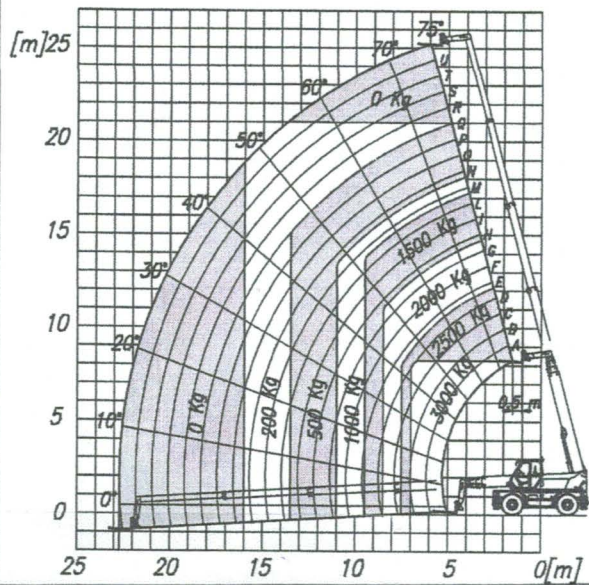

Gewicht

Leergewicht (mit Lastgabeln) kg 15450

Leistungen

Max. Tragfähigkeit kg 4000
 Max. Hubhöhe m 25,25
 Max. Reichweite m 22,7
 Max. Höhe bei max. Tragfähigkeit m 13,6
 Reichweite bei max. Tragfähigkeit m 8,2
 Tragfähigkeit bei max. Höhe kg 1500
 Tragfähigkeit bei max. Reichweite kg 150
 Drehung des Oberwagens endlos
 Motor 6 Zylinder Turbo Aftercooler mit geringer Schadstoffemission (Euro 2)
 Leistung 107 kW (145 PS) bei 2300 U/min (97/68/CE)

Geschwindigkeit

1. Gang km/h 11/16⁽¹⁾
 2. Gang km/h 20/40⁽²⁾

Abmessungen

A mm 6980
 C mm 2970
 E mm 5030
 F mm 330
 G mm 440
 H mm 2400
 L mm 4950
 M mm 995
 N mm 2505
 P mm 2990
 R mm 4050
 S mm 6580
 Z mm 850

⁽¹⁾ Interne Nutzbreite

⁽²⁾ ± 65 mm. Wert auf halbem Hub der Aufhängungen

^(R) Optional