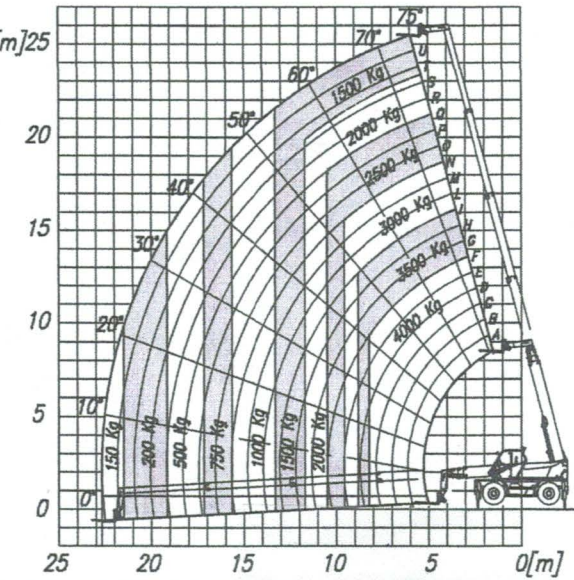

ROTO 40.25 MCSS - MIT LASTGABELN AUF ABSTÜTZUNGEN

360° DREHUNG