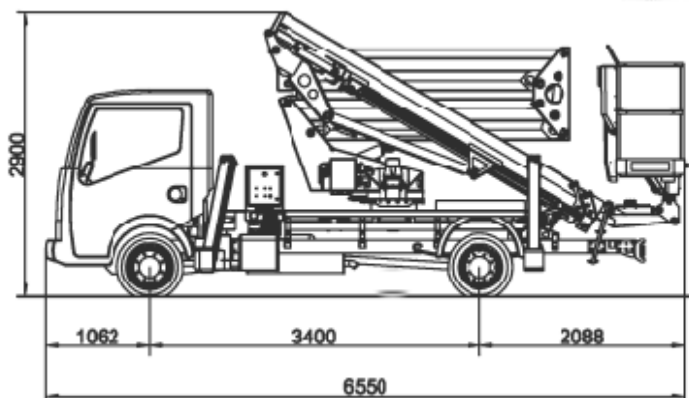

LKW Arbeitsbühne LK200

Arbeitshöhe 19,8m

Reichweite 9,0m

Tragkraft 200kg

Länge 6,60m

Breite 2,20m

Höhe 3,0m

Gewicht 3500kg