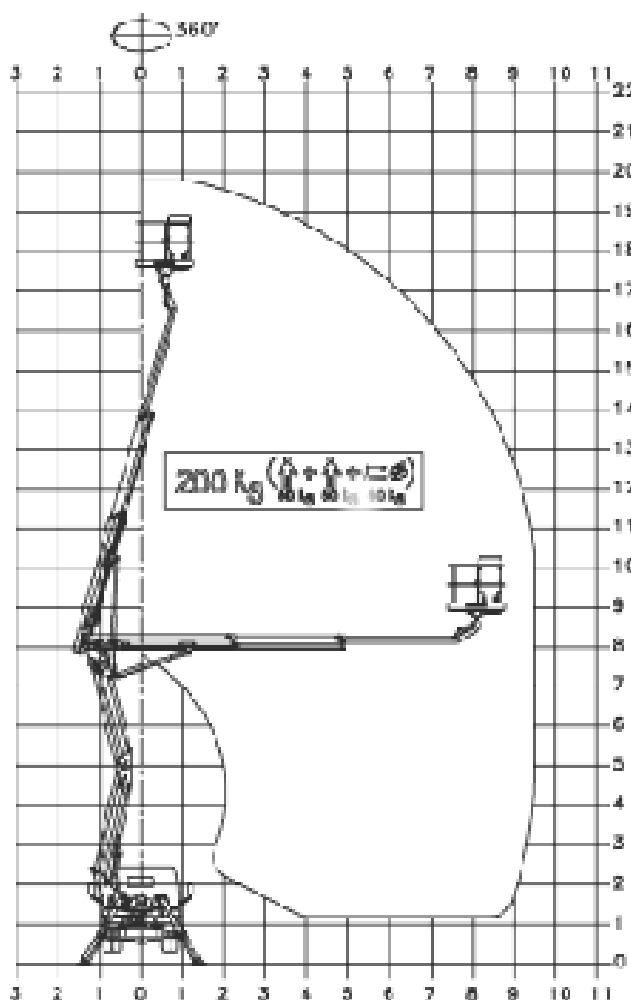

Arbeitshöhe 19,8m

Reichweite 9,0m

Tragkraft 200kg

Länge 6,60m

Breite 2,20m

Höhe 3,0m

Gewicht 3500kg

Abstützbreite 2,70m

Führerschein Kl. B