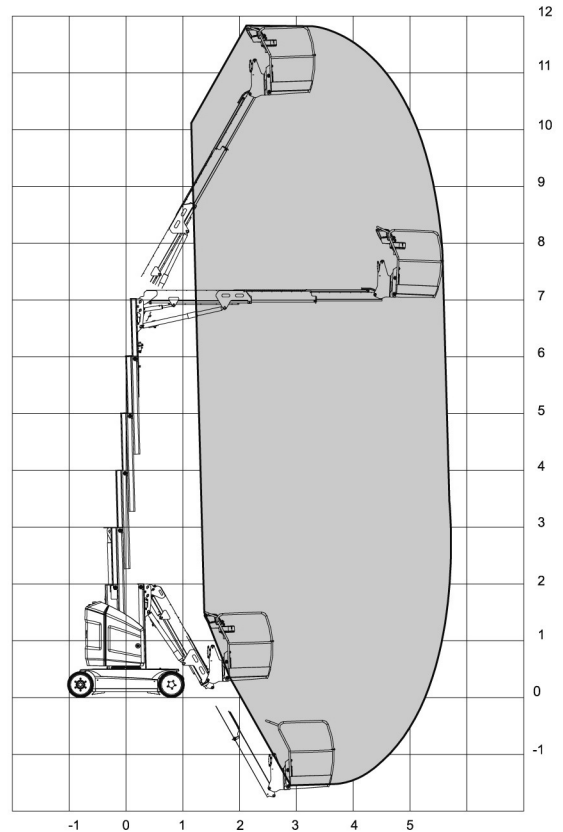

Mastbühne GTB 120

Toucan 12E Plus

Arbeitshöhe	12,65 m
Plattformhöhe	10,65 m
Reichweite	6,05 m
Tragkraft	200 kg
Länge	3,65 m
Breite	1,2 m
Höhe	1,99 m
Gewicht	4900 kg

nicht markierende Reifen