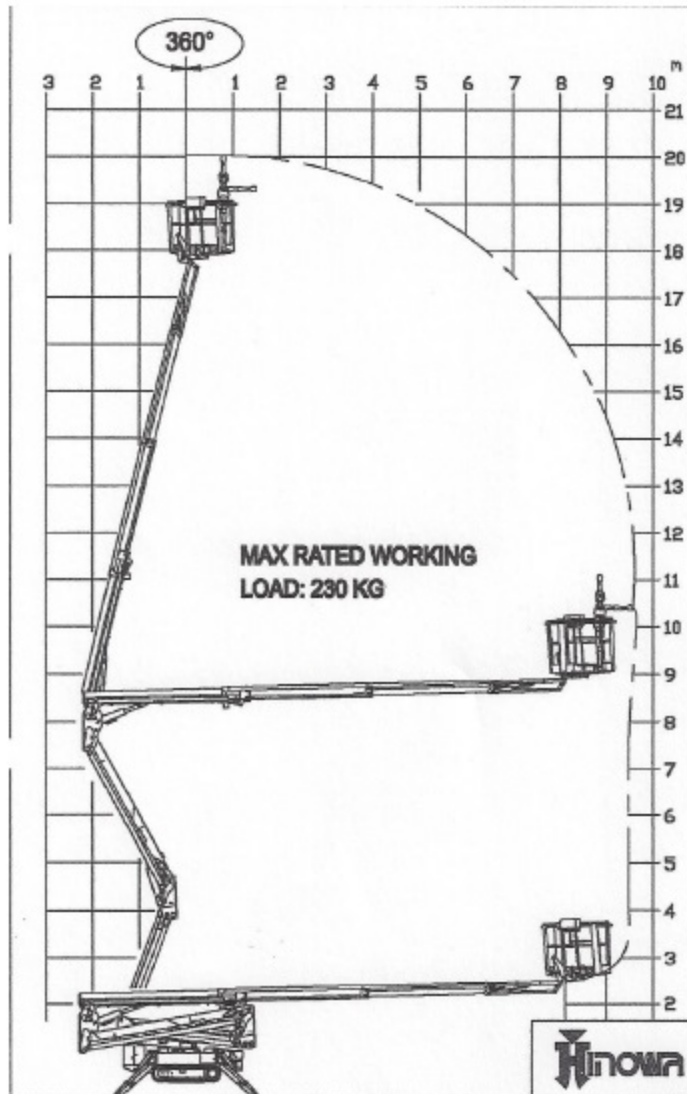

# Teleskopbühne 28m 4x4 Haulotte

<b>Arbeitshöhe</b>	<b>20,0m</b>
<b>seitl. Reichweite</b>	<b>9,7m</b>
<b>Arbeitskorb</b>	<b>1,3m x 0,7m x 1,1m</b>
<b>Länge</b>	<b>5,01m</b>
<b>Breite</b>	<b>0,8m</b>
<b>Höhe</b>	<b>1,99m</b>
<b>Tragkraft</b>	<b>200kg</b>
<b>Antrieb</b>	<b>Benzin / Elektro</b>