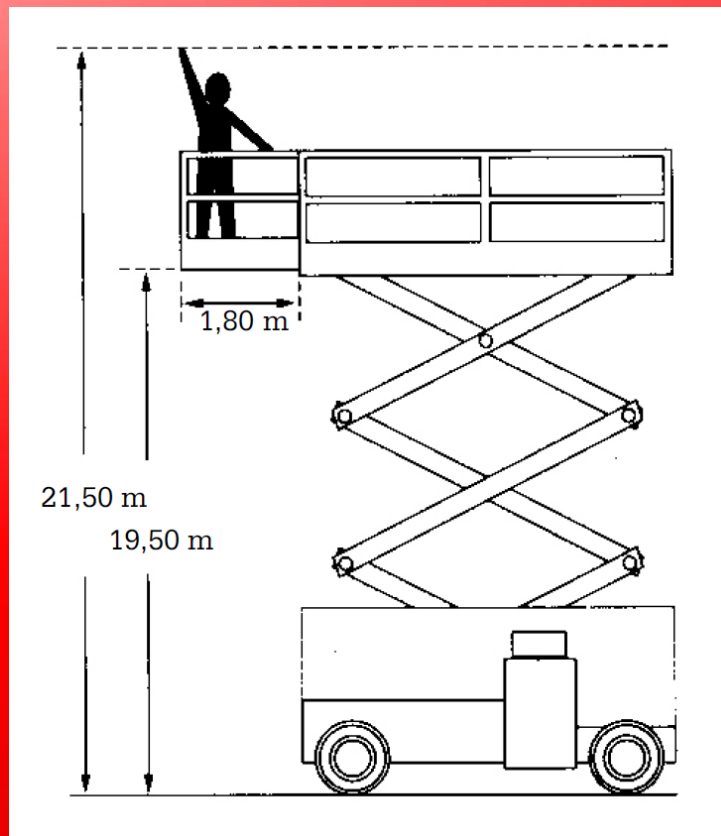

HLB195DL / 322-02

Arbeitshöhe	21,50 m
Plattformhöhe bis max.	19,50 m
Tragkraft	500 kg
Plattformgröße	2,30 x 4,37 m
Plattform erweiterbar	2,40 x 6,17 m
Antrieb d. Bühne	Diesel
Steigfähigkeit	ca. 30 %
Bodenfreiheit	165 mm
Besonderheiten	<ul style="list-style-type: none">- Geländegängig- Pendelachse- Abstützung selbst-nivellierend

Höhe	3,65 m (2,88 m)
Länge	4,84 m
Breite	2,44 m
Eigengewicht	12.280 kg
Transportmöglichkeiten	Anlieferung

Niederlassungen:

WAGHÄUSEL - HEIDELBERG - MANNHEIM - RÜSSELSHEIM
SERVICENUMMER BUNDESWEIT 0 72 54 / 95 88 10