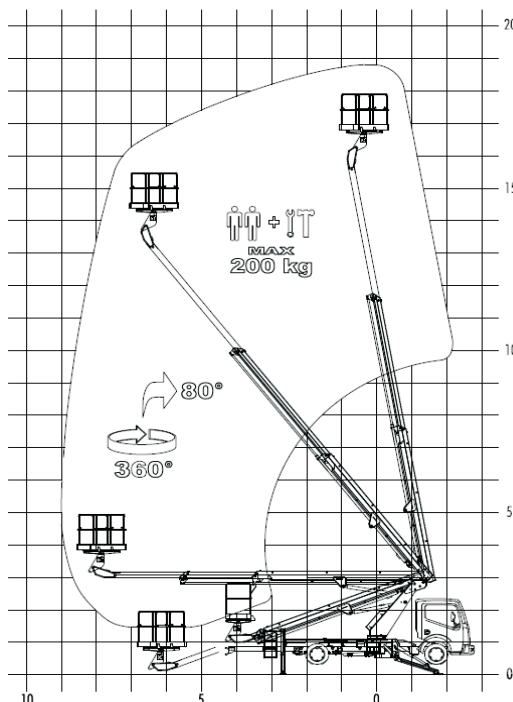

HOFFMANN

ARBEITSBÜHNEN · STAPLER · KRANE

68753 Waghäusel - Mannheimer Str. 140a - Tel.: 0 72 54 / 95 88 10 - Fax: 0 72 54 / 95 88 188

LKW Teleskopbühne Isoli PT 19.9 - 119-01

Maximale Arbeitshöhe	18,70 m
Maximale Plattformhöhe	16,70 m
Seitliche Reichweite	9,00 m
Tragkraft	bis 200 kg

Länge	7,08 m
Breite	2,10 m
Höhe	2,85 m
Gewicht	3.500 kg

Abstützbreite	v: 2,87 m / h: 2,66 m
Plattform	1,40 x 0,71 m
Arbeitsbereich Drehung	360°
Korbdrehung	+ / - 90°
Abstützung	hydraulisch
Antrieb der Bühne	Diesel
Unterwagen	Nissan Cabstar

Transportmöglichkeit	Selbstfahrer FS Kl. B (3)

- ✓ VERMIETUNG
- ✓ VERKAUF
- ✓ SERVICE
- ✓ SCHULUNG

www.arbeitsbuehnen-hoffmann.de

Arbeitsbühnen Hoffmann GmbH ♦ Mannheimerstr. 140a ♦ 68753 Waghäusel
Tel.: 07254 95881-0 ♦ Fax.: 07254 95881-88 ♦ info@hoffmann-arbeitsbuehnen.de