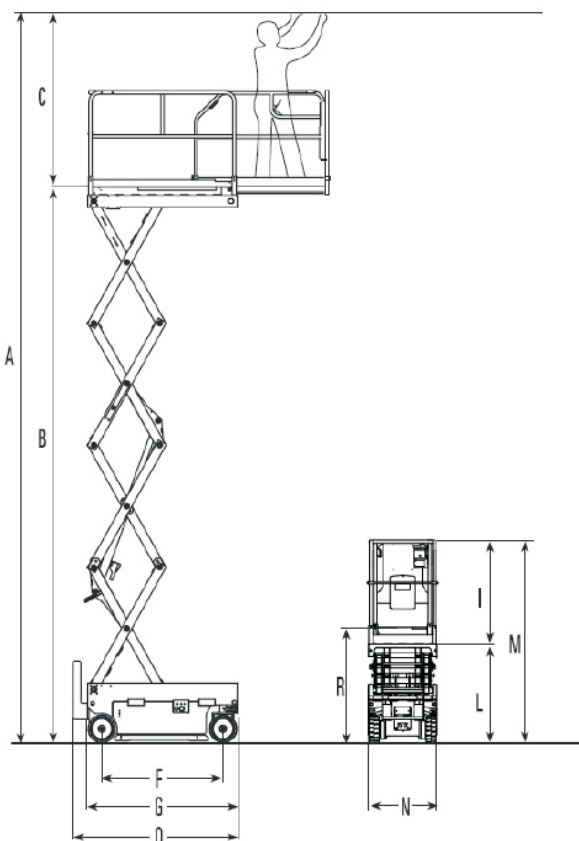

- ✓ VERMIETUNG
- ✓ VERKAUF
- ✓ SERVICE
- ✓ SCHULUNG

Airo XS8E- restyle - 308-63

Maximale Arbeitshöhe	8,03 m
Maximale Plattformhöhe	6,03 m
Ausschub	1,00 m
Tragkraft	250 kg

Länge	1,81 m
Breite	0,76 m
Höhe	2,20 (1,80) m
Gewicht	1.770 kg

Plattform	0,76 x 1,65 (2,65) m
Steigfähigkeit	24 %

Antrieb	Batterie
---------	----------

A	8030
B	6030
C	2000
D	1650
E	1000
F	1340
G	1650
H	765
I	1150
L	1090
M	2240
N	765
O	1820
P	1870
Q	2040
R	1320