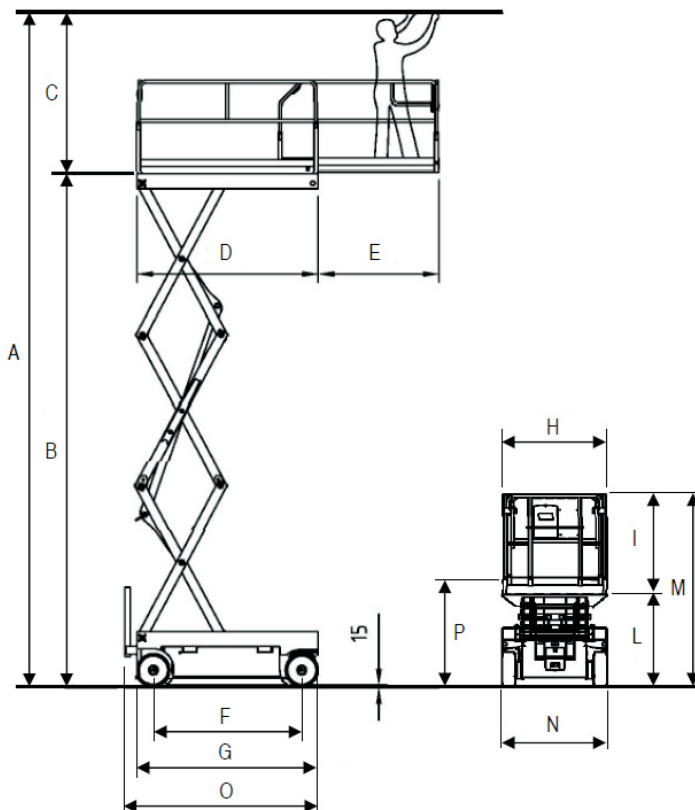

- ✓ VERMIETUNG
- ✓ VERKAUF
- ✓ SERVICE
- ✓ SCHULUNG

Airo X8EW- wind - 308-12

Maximale Arbeitshöhe	8,30 m
Maximale Plattformhöhe	6,30 m
Ausschub	1,50 m
Tragkraft	500 kg

Länge	2,40 m
Breite	1,20 m
Höhe	2,24 (1,74) m
Gewicht	2.250 kg

Plattform	1,20 x 2,55 (4,05) m
Steigfähigkeit	25 %
Längsneigung	max. 4°
Querneigung	max. 2°

Antrieb	Batterie
---------	----------

A	8300
B	6300
C	2000
D	2250
E	1500
F	1840
G	2250
H	1200
I	1150
L	1090
M	2240
N	1200
O	2400
P	1300/1740*