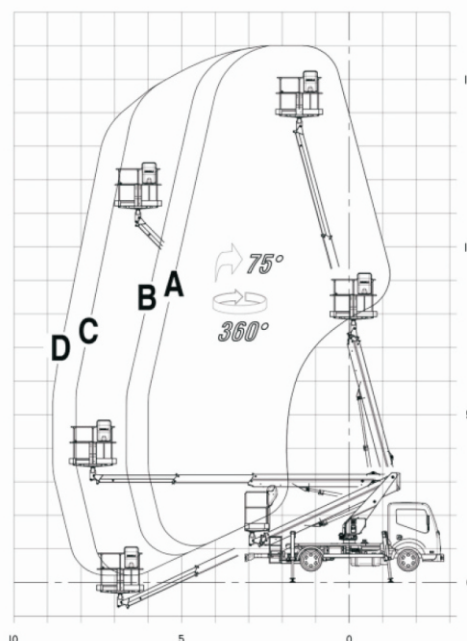

HOFFMANN

ARBEITSBÜHNEN · STAPLER · KRANE

68753 Waghäusel - Mannheimer Str. 140a - Tel.: 0 72 54 / 95 88 10 - Fax: 0 72 54 / 95 88 188

LKW Teleskopbühne Isoli PT 160 - 116-01

- ✓ VERMIETUNG
- ✓ VERKAUF
- ✓ SERVICE
- ✓ SCHULUNG

Maximale Arbeitshöhe	16,00 m
Maximale Plattformhöhe	14,00 m
Seitliche Reichweite	8,90 m
Tragkraft	250 kg

Länge	5,93 m
Breite	2,10 m
Höhe	2,94 m
Gewicht	3.500 kg

Abstützbreite	2,10 m
Plattform	1,40 x 0,71 m
Arbeitsbereich Drehung	400°
Korbdrehung	+ / - 90 °
Abstützung	H-H
Antrieb der Bühne	Diesel
Unterwagen	Nissan Cabstar

Transportmöglichkeit	Selbstfahrer FS Kl. B (3)

A= + IT
MAX 250 kg

C= + IT
MAX 120 kg

B= + IT
MAX 200 kg

D=
MAX 80 kg

www.arbeitsbuehnen-hoffmann.de

Arbeitsbühnen Hoffmann GmbH ♦ Mannheimerstr. 140a ♦ 68753 Waghäusel
Tel.: 07254 95881-0 ♦ Fax.: 07254 95881-88 ♦ info@hoffmann-arbeitsbuehnen.de