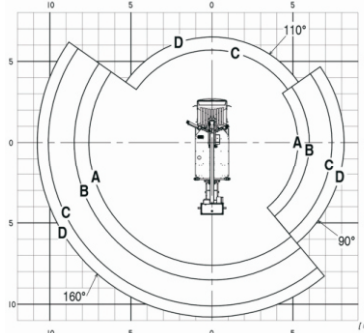

- A= MAX 250 kg
- B= MAX 200 kg
- C= MAX 120 kg
- D= MAX 80 kg