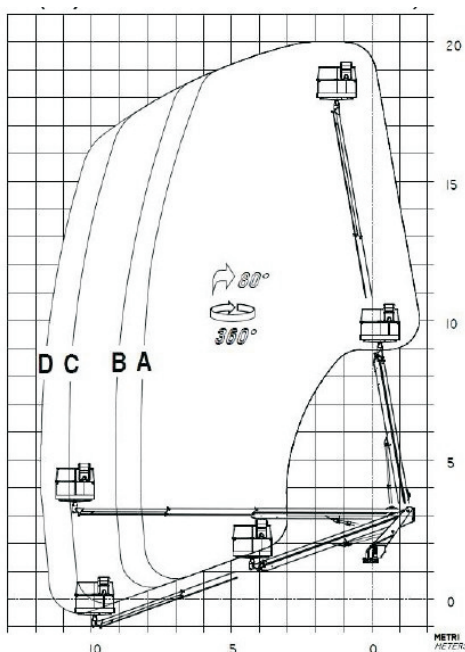

68753 Waghäusel - Mannheimer Str. 140a - Tel.: 0 72 54 / 95 88 10 - Fax: 0 72 54 / 95 88 188

- ✓ VERMIETUNG
- ✓ VERKAUF
- ✓ SERVICE
- ✓ SCHULUNG

LKW Gelenkteleskopbühne Isoli PT 200 - 120-09

Maximale Arbeitshöhe	20,00 m
Maximale Plattformhöhe	18,00 m
Seitliche Reichweite	10,80 m
Tragkraft	250 kg

Länge	7,21 m
Breite	2,10 m
Höhe	2,94 m
Gewicht	3.500 kg

Abstützbreite	v: 2,98 m / h: 2,01 m
Plattform	1,40 x 0,71 m
Arbeitsbereich Drehung	400°
Korbdrehung	+ / - 90 °
Abstützung	HE-H (variabel)
Antrieb der Bühne	Diesel
Unterwagen	Nissan Cabstar

Transportmöglichkeit	Selbstfahrer FS Kl. B (3)

- A= MAX 250 kg
- B= MAX 200 kg
- C= MAX 120 kg
- D= MAX 80 kg