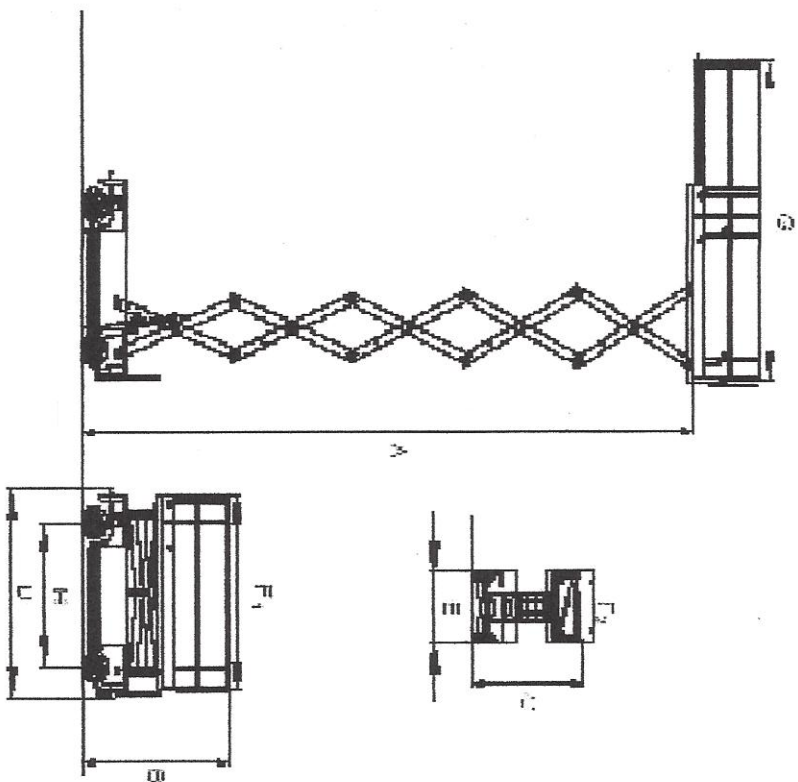

ALPO - Deutschland
Hofmann GmbH & Co. KG
68753 Weghäusel · Mannheim Str. 140 A
Tel. 07254/9588 117 · 9588 121
Fax 07254/9588 183 · 9588 184

1. **Besonderheiten:**
2. Elektroantrieb
   - Kompakte Bauweise
   - bis zu 25% Steigfähigkeit
   - Markierungsarme Reifen
   - Verwendung nur in geschlossenen Räumen

Technische Daten

Arbeitshöhe	7,80 m
Plattformhöhe (A)	5,80 m
Traglast	230 / 115kg
Transporthöhe (B)	2,10 m
Transporthöhe (C)	1,21 m
Gesamtlänge (D)	1,92 m
Gesamtbreite (E)	0,82 m
Plattformmaße (F1xF2)	1,68 x 0,76 m
Plattformausschub (G-F1)	0,90 m
Radstand (H)	1,27 m
Reifen	16" x 5" Vollgummi
Bodenfreiheit	0,070 m
Antrieb	Batterie 24 V / Aufladung 220V
Steigfähigkeit	25 %
Eigengewicht	1.115 kg