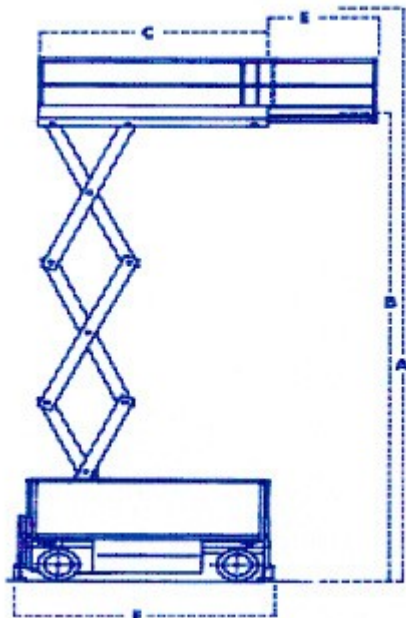

## SB 101

- A -> Arbeitshöhe (Plattformhöhe + 2,00m)
- B -> Plattformhöhe
- C -> Plattformlänge
- D -> Plattformbreite
- E -> Plattformausschub
- F -> Transportlänge
- G -> Transportbreite
- H -> Transporthöhe

Bauart	Scherenarbeitsbühne - Elektro
Arbeitshöhe max.:	10,14 m
Plattformhöhe:	08,00 m
Transportlänge / mit Trittstufe:	2,31 m / 2,46 m
Transportbreite:	1,20 m
Transporthöhe mit Geländer / ohne Geländer:	2,26 m / 1,14 m
Plattformlänge x Plattformbreite:	2,30 x 1,20m
Plattformausschub:	0,92 m
Tragkraft:	450 kg
Eigengewicht:	2330 kg
Antrieb:	Batterie
geländegängig:	nein