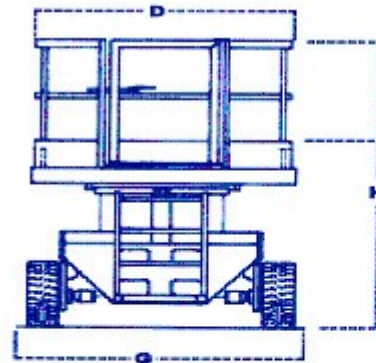

## SB 101

- A -> Arbeitshöhe (Plattformhöhe + 2,00m)
- B -> Plattformhöhe
- C -> Plattformlänge
- D -> Plattformbreite
- E -> Plattformausschub
- F -> Transportlänge
- G -> Transportbreite
- H -> Transporthöhe

Bauart	Scherenarbeitsbühne - Elektro
Arbeitshöhe max.:	10,14 m
Plattformhöhe:	08,00 m
Transportlänge / mit Trittstufe:	2,31 m / 2,46 m
Transportbreite:	1,20 m
Transporthöhe mit Geländer / ohne Geländer:	2,26 m / 1,14 m
Plattformlänge x Plattformbreite:	2,30 x 1,20m
Plattformausschub:	0,92 m
Tragkraft:	450 kg
Eigengewicht:	2330 kg
Antrieb:	Batterie
geländegängig:	nein