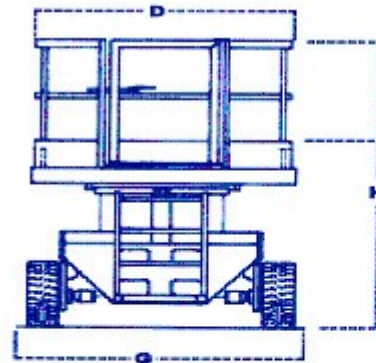

alfa-lift.com

Thomas Arbeitsbühnen · Anhänger · Stapler

SB 814

- A -> Arbeitshöhe (Plattformhöhe + 2,00m)
- B -> Plattformhöhe
- C -> Plattformlänge
- D -> Plattformbreite
- E -> Plattformausschub
- F -> Transportlänge
- G -> Transportbreite
- H -> Transporthöhe

Bauart	Scherenarbeitsbühne - Elektro
Arbeitshöhe max.:	8,14 m
Plattformhöhe :	6,14 m
Transportlänge / mit Trittstufe:	2,48 m / 2,31 m
Transportbreite:	0,81 m
Transporthöhe mit Geländer/ ohne Geländer:	1,99 m / 1,14 m
Plattformlänge x Plattformbreite:	2,30 m x 0,80 m
Plattformausschub:	0,92 m
Tragkraft:	350 kg
Eigengewicht:	1730 kg
Antrieb:	Batterie
geländegängig:	nein