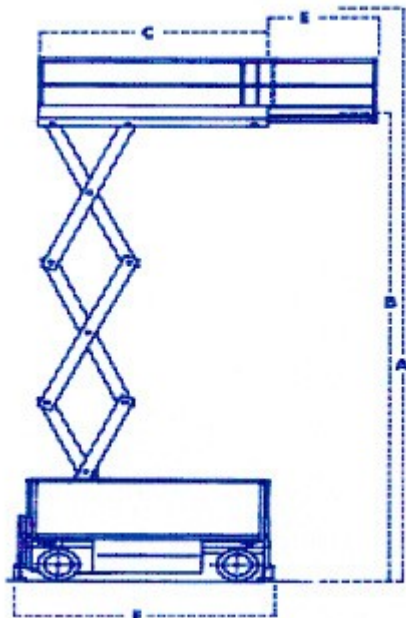

alfa-lift.com

Thomas Arbeitsbühnen · Anhänger · Stapler

SB 814

- A -> Arbeitshöhe (Plattformhöhe + 2,00m)
- B -> Plattformhöhe
- C -> Plattformlänge
- D -> Plattformbreite
- E -> Plattformausschub
- F -> Transportlänge
- G -> Transportbreite
- H -> Transporthöhe

Bauart	Scherenarbeitsbühne - Elektro
Arbeitshöhe max.:	8,14 m
Plattformhöhe :	6,14 m
Transportlänge / mit Trittstufe:	2,48 m / 2,31 m
Transportbreite:	0,81 m
Transporthöhe mit Geländer/ ohne Geländer:	1,99 m / 1,14 m
Plattformlänge x Plattformbreite:	2,30 m x 0,80 m
Plattformausschub:	0,92 m
Tragkraft:	350 kg
Eigengewicht:	1730 kg
Antrieb:	Batterie
geländegängig:	nein