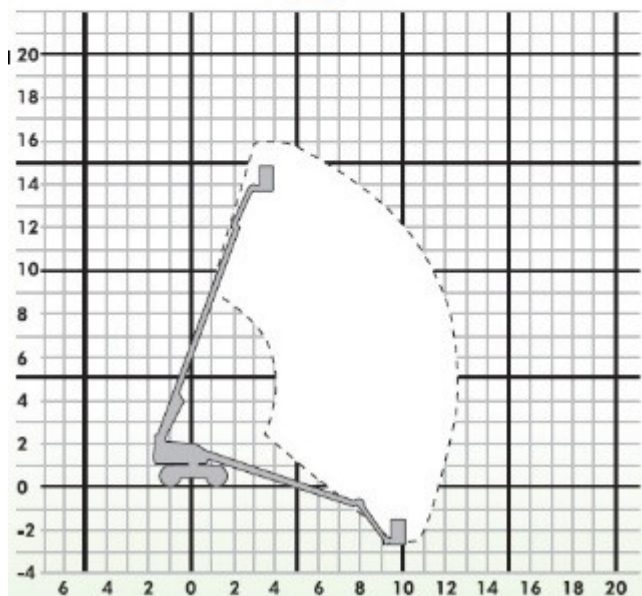

alfa-lift.com

Thomas Arbeitsbühnen · Anhänger · Stapler

Bauart	Teleskop mit Korbarm
Arbeitshöhe max.:	15,90 m
Plattformhöhe:	13,90 m
Reichweite max.:	12,70 m
Transportlänge:	7,46 m
Transportbreite:	2,30 m
Transporthöhe:	1,995 m
Plattformlänge x Plattformbreite:	1,76 x 0,76m
Abstützbreite:	-----
Tragkraft max.	227 kg
Eigengewicht:	8120 kg
Antrieb:	Diesel
geländegängig:	ja