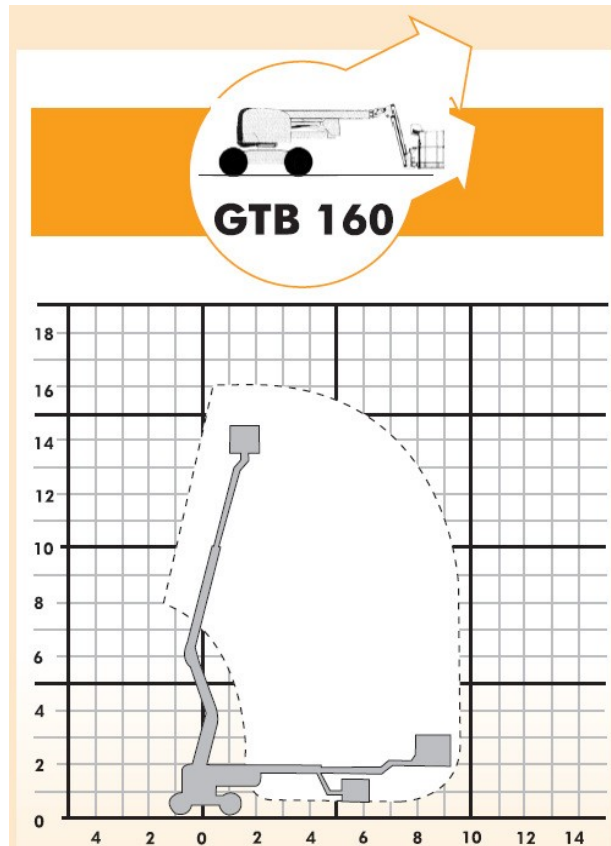

alfa-lift.com

Thomas Arbeitsbühnen · Anhänger · Stapler

| | |
|-----------------------------------|----------------|
| Bauart | Gelenkteleskop |
| Arbeitshöhe max.: | 16,00 m |
| Plattformhöhe: | 14,00 m |
| Reichweite max.: | 9,10 m |
| Länge: | 6,65 m |
| Breite: | 2,25 m |
| Transporthöhe: | 2,20 m |
| Plattformlänge x Plattformbreite: | 1,80 x 0,80m |
| Abstützbreite: | ----- |
| Tragkraft max. (lastabhängig) | 230 kg |
| Eigengewicht: | 6850 kg |
| Antrieb: | Diesel |
| geländegängig: | 4x4 |