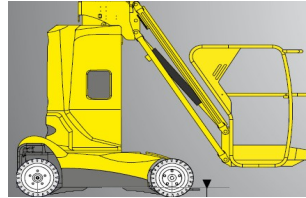

TB 100

Bauart	Teleskopmast mit Korbarm
Arbeitshöhe max...:	10,10 m
Plattformhöhe:	08,10 m
Reichweite max.:	3,12 m
Länge:	2,90 m
Breite:	1,00 m
Transporthöhe:	1,99 m
Plattformlänge x Plattformbreite:	0,90 x 0,70m
Abstützbreite:	-----
Tragkraft max. (lastabhängig)	200 kg
Eigengewicht:	3300 kg
Antrieb:	Batterie
geländegängig:	nein