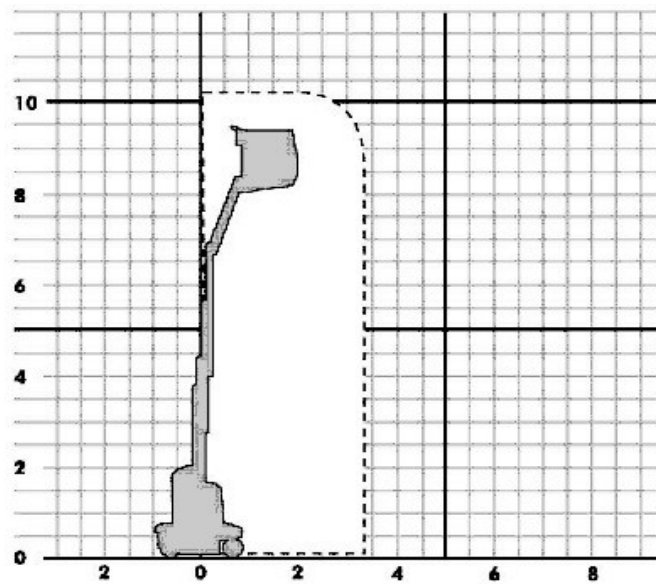

TB 100

Bauart	Teleskopmast mit Korbarm
Arbeitshöhe max...:	10,10 m
Plattformhöhe:	08,10 m
Reichweite max.:	3,12 m
Länge:	2,90 m
Breite:	1,00 m
Transporthöhe:	1,99 m
Plattformlänge x Plattformbreite:	0,90 x 0,70m
Abstützbreite:	-----
Tragkraft max. (lastabhängig)	200 kg
Eigengewicht:	3300 kg
Antrieb:	Batterie
geländegängig:	nein