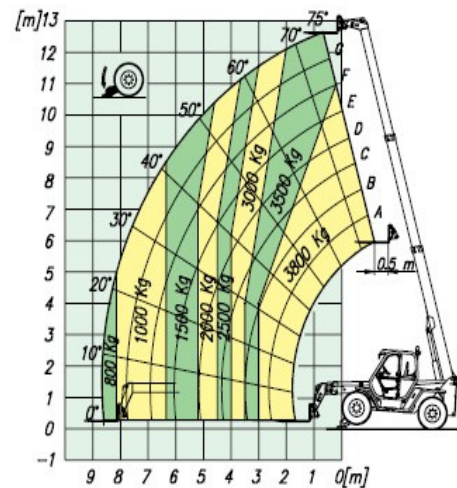

EN 1459/B

PANORAMIC

P 38.13

Gewicht

Leergewicht (mit Lastgabeln)	kg	8650

Leistungen

Max. Tragfähigkeit	kg	3800
Max. Hubhöhe	m	12,6
Max. Ausladung	m	8,6
Max. Höhe bei max. Tragfähigkeit	m	11
Ausladung bei max. Tragfähigkeit	m	3
Tragfähigkeit bei max. Höhe	kg	3500
Tragfähigkeit bei max. Ausladung	kg	800
Motor mit geringer Schadstoffemission (Euro 2)		Saugmotor
Leistung bei 2400 U/min (97/68/CE)	kW/CV	64/86

Geschwindigkeit

1. Gang	km/h	7
2. Gang (selbstbegrenzte Geschwindigkeit)	km/h	20