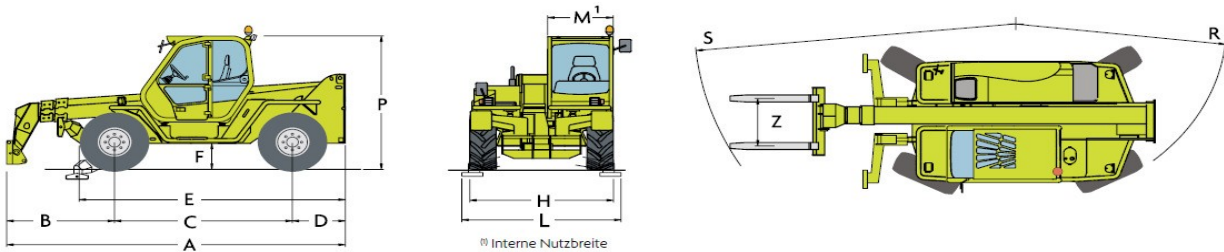

## Teleskopstapler Hubhöhe 12,60 m , max. 3.800 kg Tragkraft

PANORAMIC	P 38.13 PLUS	P 38.13
-----------	--------------	---------

### Abmessungen

A	mm	5240
B	mm	1675
C	mm	2750
D	mm	815
E	mm	4100
F	mm	480
H	mm	2220
L	mm	2420
M	mm	995
P	mm	2440
R	mm	3920
S	mm	4940
Z	mm	850