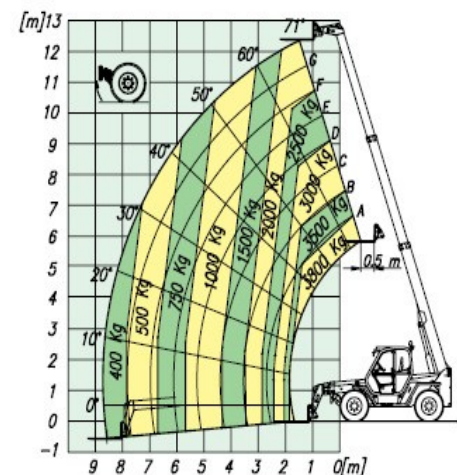

P 38.13 + P 38.13 PLUS Auf Rädern

EN 1459/B

Anschrift

Thomas Arbeitsbühnen
Inh. Roman Thomas
Kohlwesa 8a
02627 Hochkirch

Kommunikation

Telefon 035939 81222
Telefax 035939 83001
Funk 0172 35304 98

Umsatzsteuer - Id.-Nr.:

Internet

info@alfa-lift.com
www.alfa-lift.com

DE 140760849

Bank

Commerzbank Sparkasse Oberlausitz-Niederschlesien
Kto 0 356 950 000 Kto 3 000 025 668
BLZ 850 800 00 BLZ 850 501 00

Steuernummer:

204 / 281 / 05045