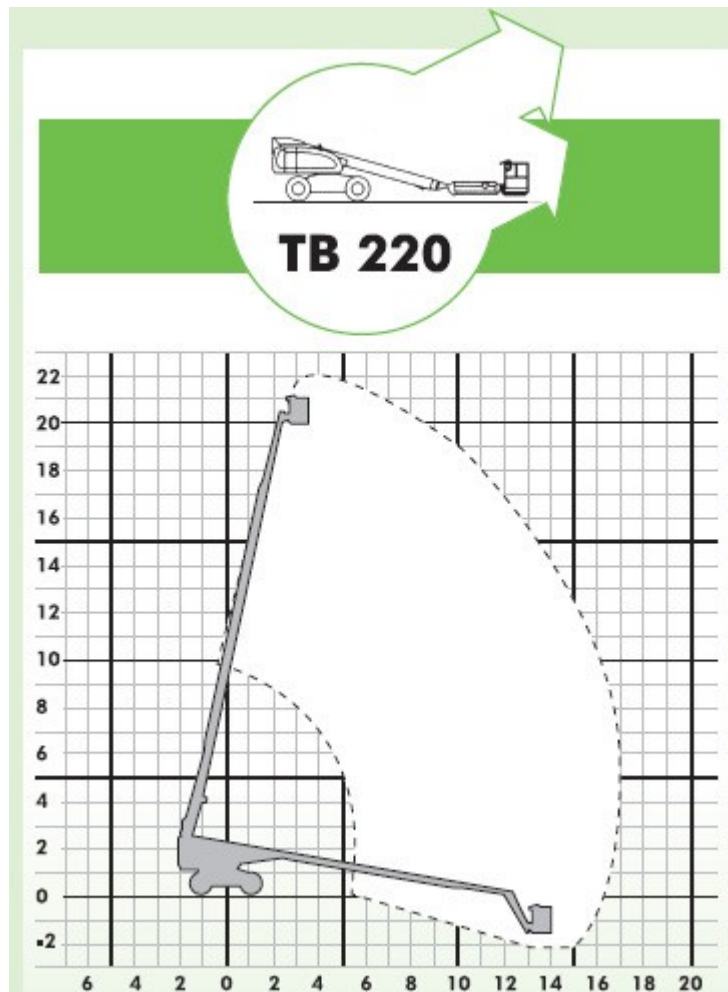

# alfa-lift.com

Thomas Arbeitsbühnen · Anhänger · Stapler

Bauart	Teleskop mit Korbarm
Arbeitshöhe max.:	22,12 m
Plattformhöhe:	20,12 m
Reichweite max.:	17,30 m
Transportlänge:	10,21 m
Transportbreite:	2,44 m
Transporthöhe:	2,57 m
Plattformlänge x Plattformbreite:	1,83 x 0,91 m
Abstützbreite:	-----
Tragkraft max.	230 kg
Eigengewicht:	12950 kg
Antrieb:	Diesel
geländegängig:	ja