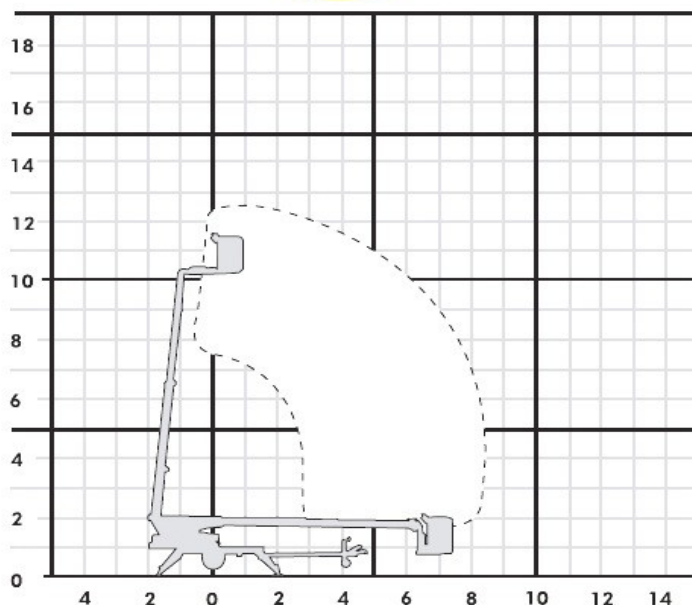

alfa-lift.com

Thomas Arbeitsbühnen · Anhänger · Stapler

Typ	Teleskop / Anhängerarbeitsbühne
Arbeitshöhe max.:	12,00 m
Plattformhöhe:	10,50 m
Länge	6,75 m
Breite:	1,70 m
Höhe:	2,05 m
Plattformlänge x Plattformbreite:	1,20 x 0,85 m
Max. Ausladung:	8,10 m*
Abstützbreite:	4,40 m
Korb drehbar:	ja
Tragkraft:	120 / 200 kg
Eigengewicht:	2080 kg
Antrieb:	Batterie
Rangierantrieb	ja