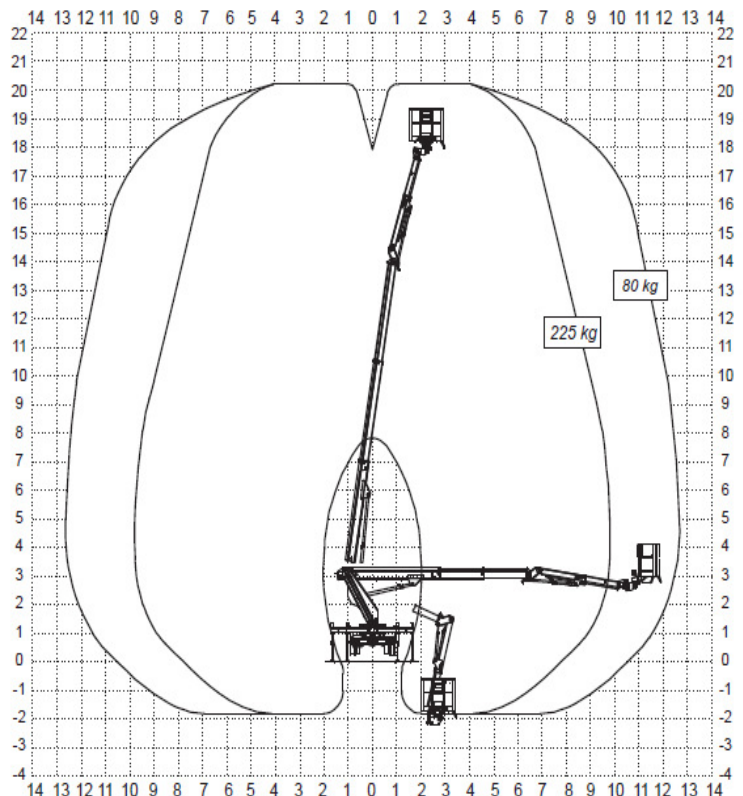

LK 201

LKW - Arbeitsbühne 20,10 m AH

variable Abstützung: 2,07 m / 2,75 m / 3,40 m

Typ	Teleskop mit Korbarm / LKW - Arbeitsbühne
Arbeitshöhe max.:	20,10 m
Plattformhöhe:	18,10 m
Länge	6,65 m
Breite:	2,05 m
Höhe:	2,995 m
Plattformlänge x Plattformbreite:	1,40 m x 0,70 m
Max. Ausladung:	9,80 m (225 kg) – 12,60 m (80 kg)
Abstützbreite:	2,07 m / 2,75 m / 3,40 m
Korb drehbar:	2 x 90 °
Tragkraft:	225 kg / 80 kg
Gesamtgewicht:	3500 kg
Antrieb:	Diesel