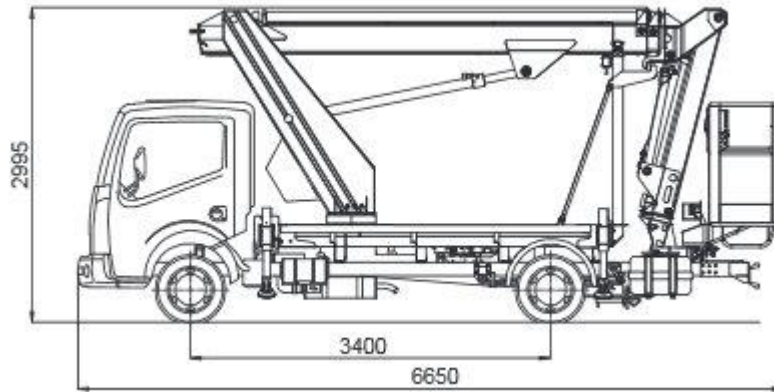

alfa-lift.com

Thomas Arbeitsbühnen · Anhänger · Stapler

Wir beraten Sie gern und machen Ihnen ein Angebot.

Tel. + 49 (0) 3 59 39 / 8 12 22

Anschrift

Roman Thomas
Kohlwesa 8a
02627 Hochkirch

Kommunikation

Telefon 035939 81222
Telefax 035939 83001
Funk 0172 35304 98

Internet

info@alfa-lift.com
www.alfa-lift.com

Bank

Commerzbank
Kto 0 356 950 000
BLZ 850 800 00

Sparkasse Oberlausitz-Niederschlesien
Kto 3 000 025 668
BLZ 850 501 00

Umsatzsteuer -Id.

Nr. DE 140760849

Steuernummer: 204 / 281 / 05045