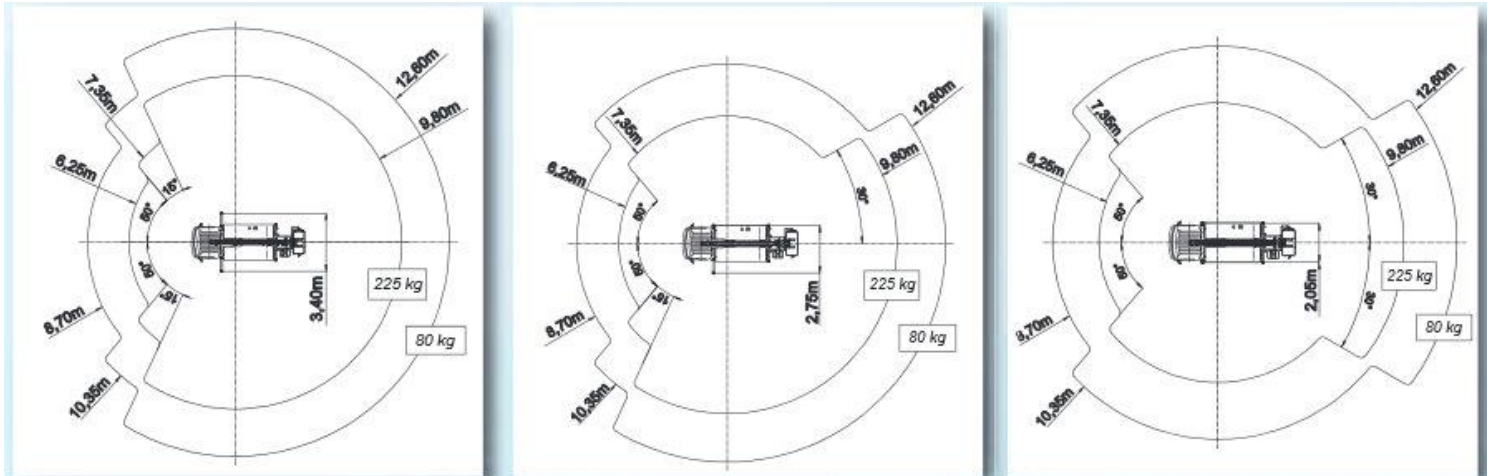

alfa-lift.com

Thomas Arbeitsbühnen · Anhänger · Stapler

Wir beraten Sie gern und machen Ihnen ein Angebot.

Tel. + 49 (0) 3 59 39 / 8 12 22

Anschrift

Roman Thomas
Kohlwesa 8a
02627 Hochkirch

Kommunikation

Telefon 035939 81222
Telefax 035939 83001
Funk 0172 35304 98

Internet

info@alfa-lift.com
www.alfa-lift.com

Bank

Commerzbank
Kto 0 356 950 000
BLZ 850 800 00

Sparkasse Oberlausitz-Niederschlesien
Kto 3 000 025 668
BLZ 850 501 00

Umsatzsteuer -Id.

Nr. DE 140760849

Steuernummer: 204 / 281 / 05045