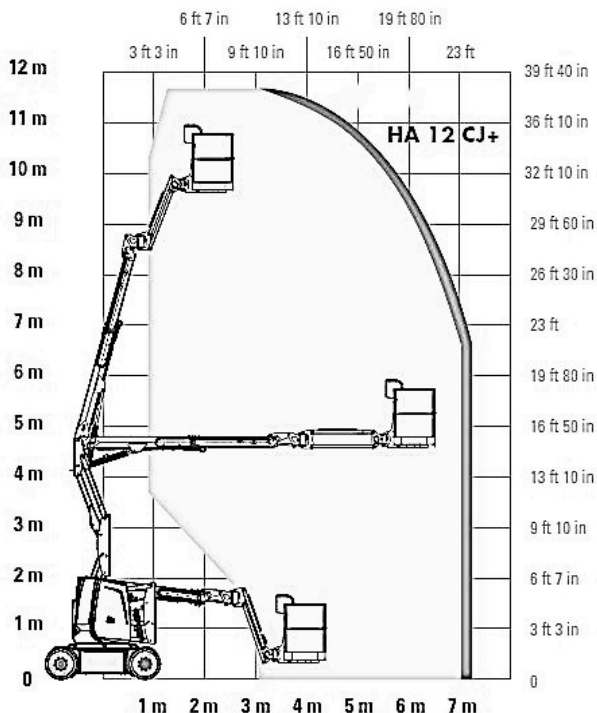

## GTB 120

### Exzellente Manövrierfähigkeit in engsten Räumen:

- Fahren und Schwenken des Oberwagens gleichzeitig möglich
- 3 D – Korbarm , kein Überhang, nicht markierende Reifen

Bauart	<b>Gelenkteleskop</b>
Arbeitshöhe max...:	11,70 m
Plattformhöhe:	9,70 m
Reichweite max.:	7,22 m
Länge:	5,64 m
Breite:	<b>1,20 m</b>
Höhe im eingefahrenen Zustand:	<b>1,99 m</b>
Plattformlänge x Plattformbreite:	1,15 x 0,80m
Abstützbreite:	-----
Tragkraft max. (lastabhängig)	230 kg
Eigengewicht:	7040 kg
Antrieb:	Batterie
geländegängig:	Nein / Außenzulassung