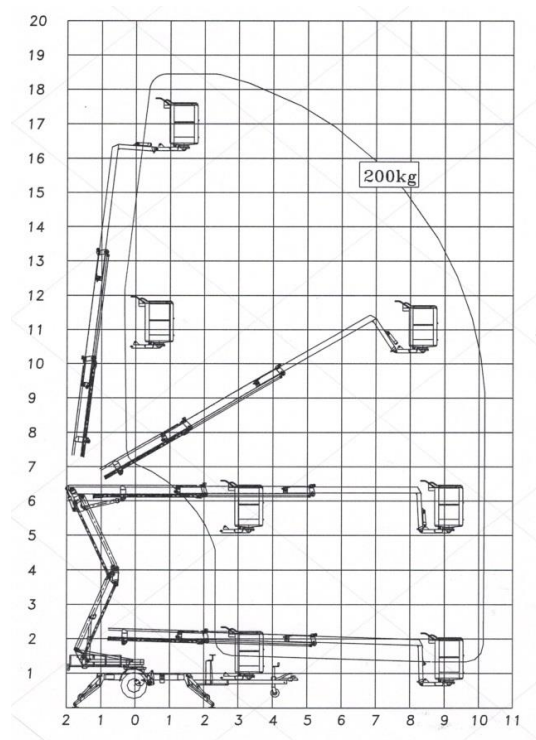

Anhänger-Arbeitsbühne

AB 183 Omme

Bauart:	Gelenkteleskop
Arbeitshöhe:	18,30 m
Plattformhöhe:	16,30 m
Reichweite max.	10,20 m/ 200 kg
Abstützbreite:	4,21 m
Tragfähigkeit:	max. 200 kg
Transportlänge:	6,70 m
Transportbreite:	1,60 m
Transporthöhe:	1,99 m
Eigengewicht:	2600 kg
Antrieb:	Batterie