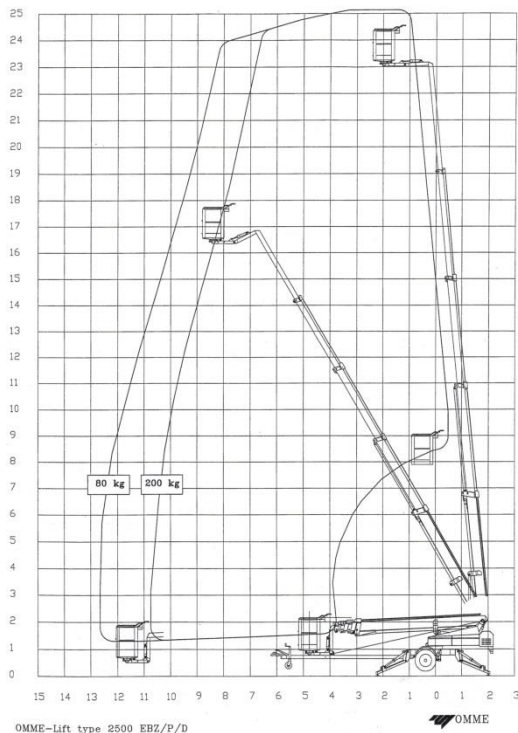

Anhänger-Arbeitsbühne

AB 250 Omme

Bauart:	Teleskop
Arbeitshöhe:	25,50 m
Plattformhöhe:	23,50 m
Reichweite max.	12,30 m/ 80 kg
Abstützbreite:	4,25 m
Tragfähigkeit:	max. 200 kg
Transportlänge:	8,50 m
Transportbreite:	1,70 m
Transporthöhe:	2,10 m
Eigengewicht:	3150 kg
Antrieb:	Batterie