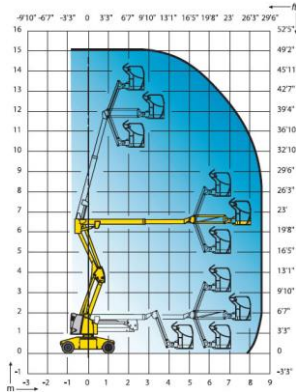

Gelenkteleskop-Arbeitsbühne

GTB 150 E

Bauart:	Gelenkteleskop mit Korbbarm
Arbeitshöhe:	15,00 m
Plattformhöhe:	13,00 m
Reichweite max.	8,45 m
Tragfähigkeit:	max. 230 kg
Korbgröße:	1,20 m x 0,80 m
Korb drehbar:	ja
Transportlänge:	5,50 m
Transportbreite:	1,50 m
Transporthöhe:	2,00 m
Eigengewicht:	7300 kg
Antrieb:	Batterie
geländegängig:	nein