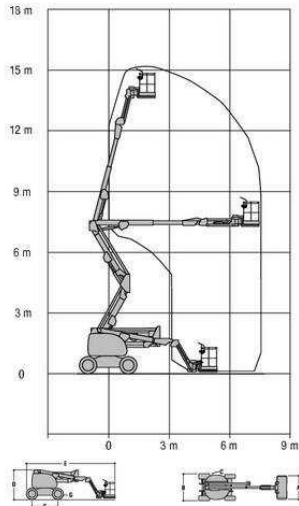

# Gelenkteleskop-Arbeitsbühne

## GTB-D 157 B

Bauart:	Gelenkteleskop mit Korbarm
Arbeitshöhe:	15,70 m
Plattformhöhe:	13,70 m
Reichweite max.	7,50 m
Tragfähigkeit:	max. 230 kg
Korbgröße:	1,83 m x 0,86 m
Korb drehbar:	ja
Transportlänge:	6,53 m
Transportbreite:	1,98 m
Transporthöhe:	2,24 m
Eigengewicht:	7500 kg
Antrieb:	Diesel/ Allrad
geländegängig:	ja