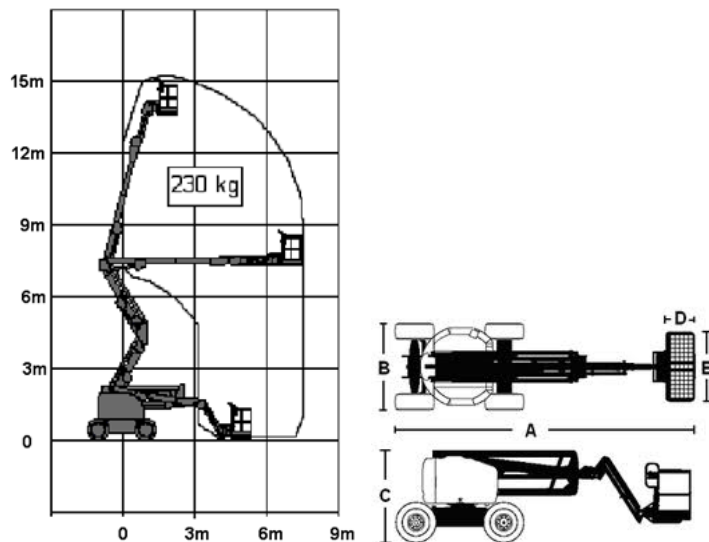

Gelenkteleskop-Arbeitsbühne

GTB-D 160

Bauart:	Gelenkteleskop mit Korbbarm
Arbeitshöhe:	16,00 m
Plattformhöhe:	14,00 m
Reichweite max.	9,20 m
Tragfähigkeit:	max. 230 kg
Korbgröße:	1,80 m x 0,80 m
Korb drehbar:	ja
Transportlänge:	6,95 m
Transportbreite:	2,38 m
Transporthöhe:	2,20 m
Eigengewicht:	7250 kg
Antrieb:	Diesel/ Allrad
geländegängig:	ja