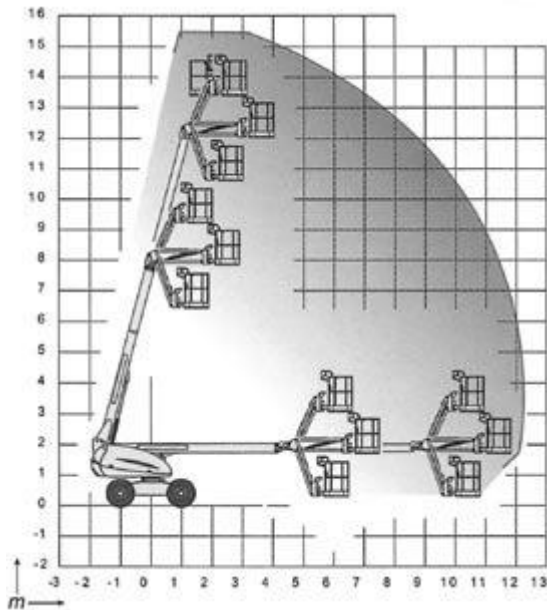

Teleskop-Arbeitsbühne

TB 155 D

Bauart:	Teleskop mit Korbarm
Arbeitshöhe:	15,50 m
Plattformhöhe:	13,50 m
Reichweite max.	12,30 m
Tragfähigkeit:	max. 230 kg
Korbgröße:	1,80 m x 0,80 m
Korb drehbar:	ja
Transportlänge:	6,71 m
Transportbreite:	2,30 m
Transporthöhe:	2,50 m
Eigengewicht:	6650 kg
Antrieb:	Diesel
geländegängig:	ja