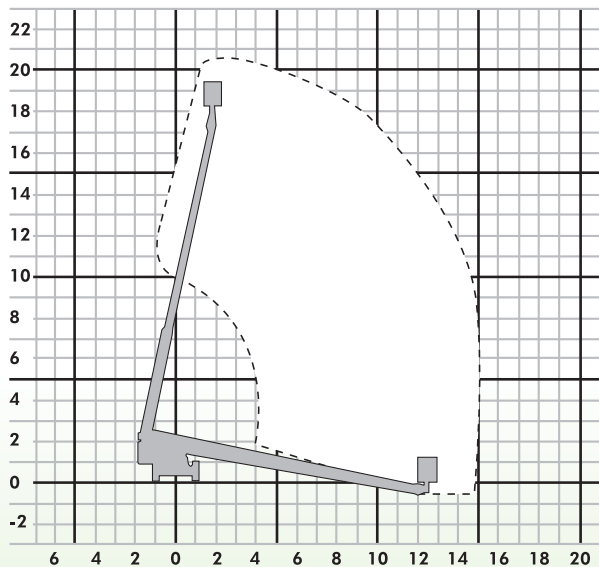

▶ **TELESKOP-ARBEITSBÜHNE**
 ▶ **TB 203**

TB 203

| | |
|--------------------|---------------|
| Bauart | Teleskop |
| Arbeitshöhe | 20,30 m |
| Plattformhöhe | 18,30 m |
| Reichweite max. | 15,10 m |
| Tragfähigkeit max. | 227 kg |
| Korbgröße | 1,85 x 0,90 m |
| Korb drehbar | ja |
| Transportlänge | 8,50 m |
| Transportbreite | 2,45 m |
| Transporthöhe | 2,55 m |
| Eigengewicht | 11000 kg |
| Antrieb | Diesel |
| geländegängig | ja |