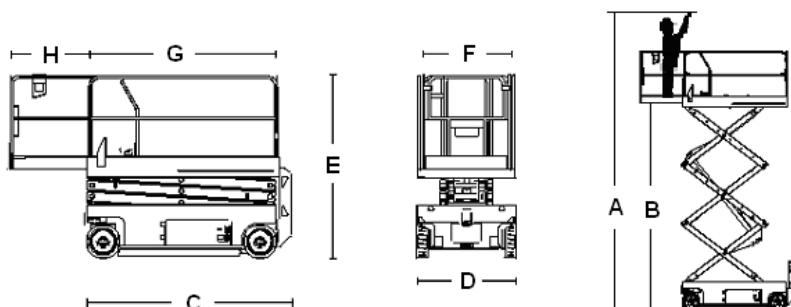

## SB-66

Arbeitshöhe: (Plattformhöhe+2 m) (A)	6,60 m
Plattformhöhe: (B)	4,60 m
Tragfähigkeit max:	227 kg
Plattformlänge:	1,63 m
Plattformbreite:	0,71 m
Plattform ausschierbar:	ja
Ausschub:	0,90 m
Transportlänge: (C)	1,78 m
Transportbreite: (D)	0,81 m
Transporthöhe mit Geländer: (E)	1,98 m
Transporthöhe ohne Geländer:	1,63 m
Gewicht:	1090 kg
Antrieb:	Batterie
Niveauregulierbar:	nein
Geländegängig:	nein