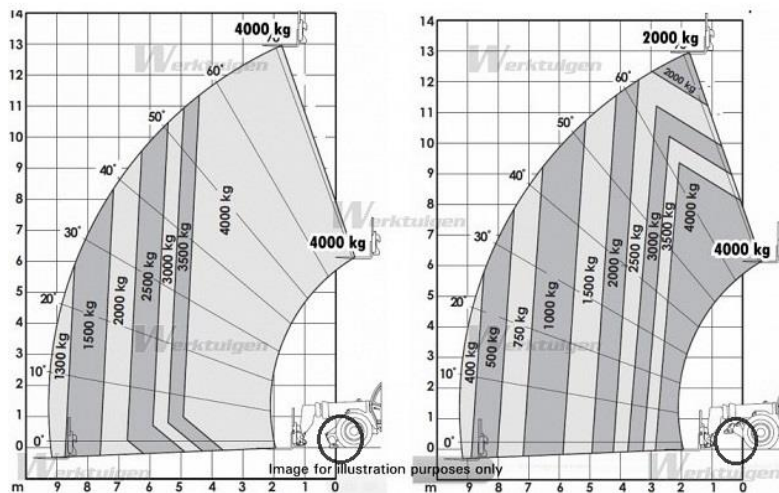

Teleskop-Geländestapler

JLG - Modell 4013 D

mit Abstützung

ohne Abstützung

Tragkraft:	4000 kg
Hubhöhe:	13 m
Reichweite max./ bei voller Hubhöhe:	9,20 m/ 1,85 m
Transporthöhe:	2,45 m
Gesamtbreite:	2,38 m
Kabinenbreite:	0,89 m
Spurbreite:	1,92 m
Radstand:	2,85 m
Länge bis zu den Vorderrädern:	4,60 m
Länge bis zum Anbaugeräthalter	6,00 m
Bodenfreiheit:	0,42 m
Radwendekreis:	3,80 m
Wendekreis mit Gabeln:	5,35 m
Maschinengewicht:	11 800 kg