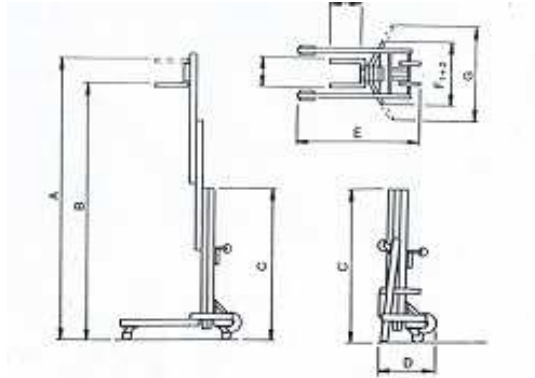

Lastlift

LM 750

Hebehöhe	
Lastgabel oben (A)	7,50 m
Hebehöhe	
Lastgabel unten (B)	7,11 m
Tragfähigkeit max.	300 kg
Fahrgestellbreite (G)	0,76 m
Fahrgestelllänge (E)	2,00 m
Masthöhe (C)	2,19 m
Transportlänge (E)	0,89 m
Transportbreite(D)	0,76 m
Gewicht:	182 kg
Antrieb:	mech. Antrieb