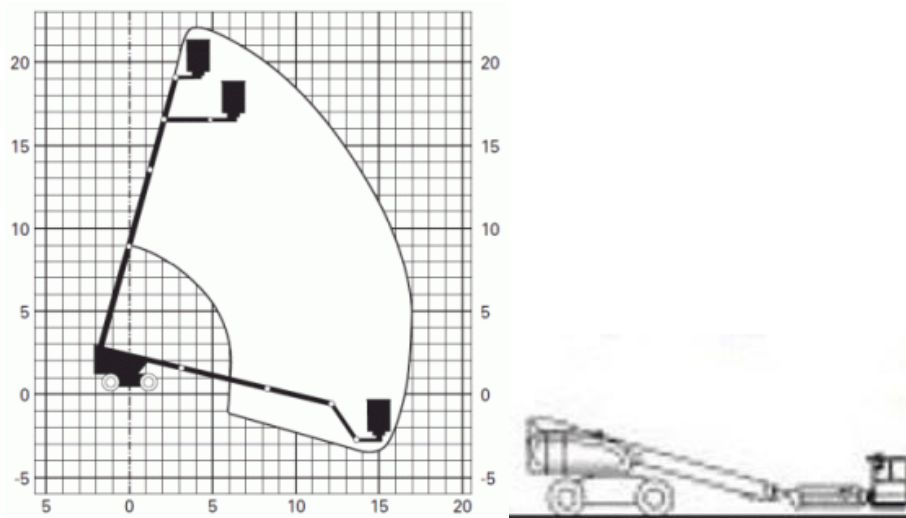

Teleskop-Arbeitsbühne

TB 220 D

Bauart:	Teleskop mit Korbarm
Arbeitshöhe:	21,80 m
Plattformhöhe:	19,80 m
Reichweite max.	17,10 m (lastabhängig)
Tragfähigkeit:	max. 227 kg
Korbgröße:	1,83 m x 0,86 m
Korb drehbar:	ja
Transportlänge:	9,50 m
Transportbreite:	2,49 m
Transporthöhe:	2,72 m
Eigengewicht:	10 445 kg
Antrieb:	Diesel
geländegängig:	ja