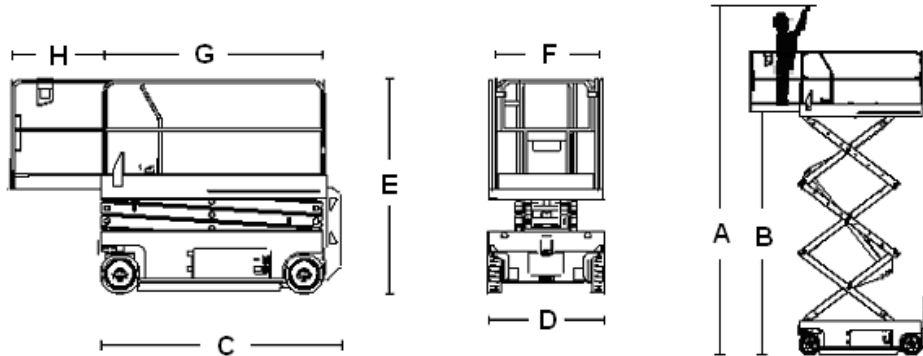

## SB-49 „Leonardo“

Arbeitshöhe:

(Plattformhöhe+2 m) (A)	4,90 m
Plattformhöhe: (B)	2,90 m
Tragfähigkeit max:	180 kg
Plattformlänge:	1,12 m
Plattformbreite:	0,68 m
Plattform ausziehbar:	ja
Ausschub:	2 x 0,30 m
Transportlänge: (C)	1,22 m
Transportbreite: (D)	0,76 m
Transporthöhe mit Geländer: (E)	1,70 m
Gewicht:	450 kg
Antrieb:	Batterie
Niveauregulierbar:	nein
Geländegängig:	nein