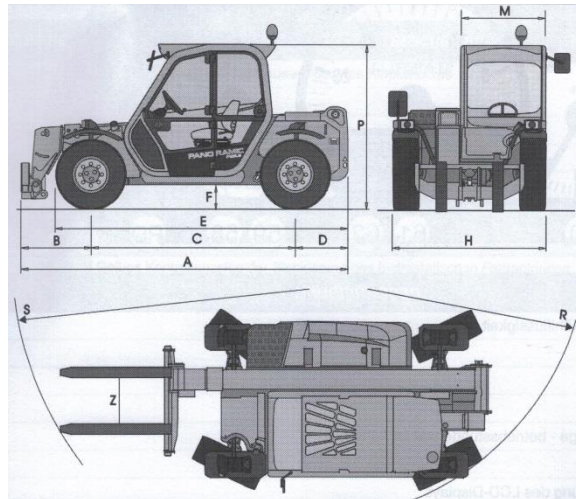

Teleskop-Geländestapler

Merlo - Modell 25.6 D

Tragkraft:	2500 kg
Hubhöhe:	5,90 m
Reichweite max./ bei voller Hubhöhe:	3,28 m/ 1,00 m
Transporthöhe:	1,92 m
Gesamtbreite:	1,80 m
Kabinenbreite:	1,00 m
Spurbreite:	1,80 m
Radstand:	2,45 m
Länge bis zu den Vorderrädern:	3,48 m
Länge bis zum Anbaugeräthalter	3,90 m
Bodenfreiheit:	0,27 m
Radwendekreis:	3,37 m
Wendekreis mit Gabeln:	4,20 m
Maschinengewicht:	4750 kg