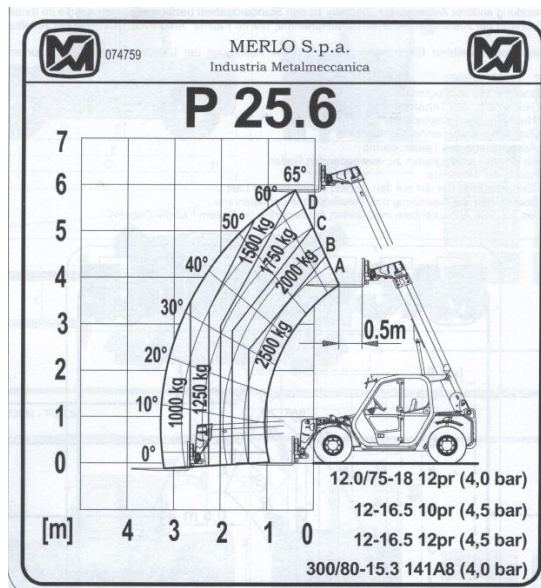

Teleskop-Geländestapler

Merlo - Modell 25.6 D

Tragkraft:	2500 kg
Hubhöhe:	5,90 m
Reichweite max./ bei voller Hubhöhe:	3,28 m/ 1,00 m
Transporthöhe:	1,92 m
Gesamtbreite:	1,80 m
Kabinenbreite:	1,00 m
Spurbreite:	1,80 m
Radstand:	2,45 m
Länge bis zu den Vorderrädern:	3,48 m
Länge bis zum Anbaugeräthalter	3,90 m
Bodenfreiheit:	0,27 m
Radwendekreis:	3,37 m
Wendekreis mit Gabeln:	4,20 m
Maschinengewicht:	4750 kg