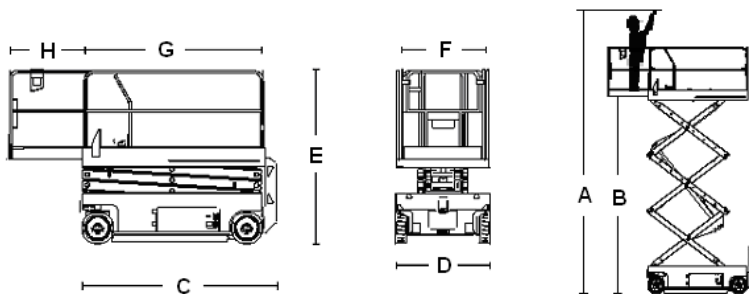

Scherenbühne

SB-80e

Arbeitshöhe: (Plattformhöhe+2 m) (A)	8,00 m
Plattformhöhe: (B)	6,00 m
Tragfähigkeit max:	250 kg
Plattformlänge:	1,65 m
Plattformbreite:	0,74 m
Plattform ausschierbar:	ja
Ausschub:	1,00 m
Transportlänge: (C)	1,81 m
Transportbreite: (D)	0,77 m
Transporthöhe mit Geländer: (E)	2,19 m
Transporthöhe ohne Geländer:	1,80 m
Gewicht:	1395 kg
Antrieb:	Batterie
Niveaugulierbar:	nein
Geländegängig:	nein