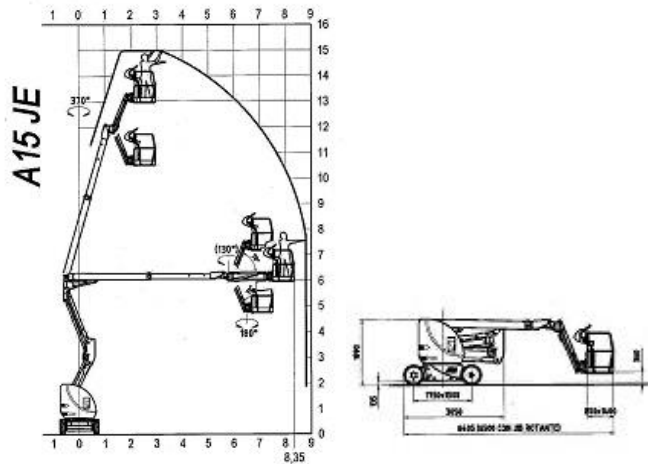

# Gelenkteleskop-Arbeitsbühne

## GTB 150 E AIRO

Bauart:	Gelenkteleskop mit Korbarm
Arbeitshöhe:	15,00 m
Plattformhöhe:	13,00 m
Reichweite max.	8,95 m
Tragfähigkeit:	max. 230 kg
Korbgröße:	1,40 m x 0,80 m
Korb drehbar:	ja
Transportlänge:	6,40 m
Transportbreite:	1,50 m
Transporthöhe:	2,60 m
Eigengewicht:	7490 kg
Antrieb:	Batterie
geländegängig:	nein