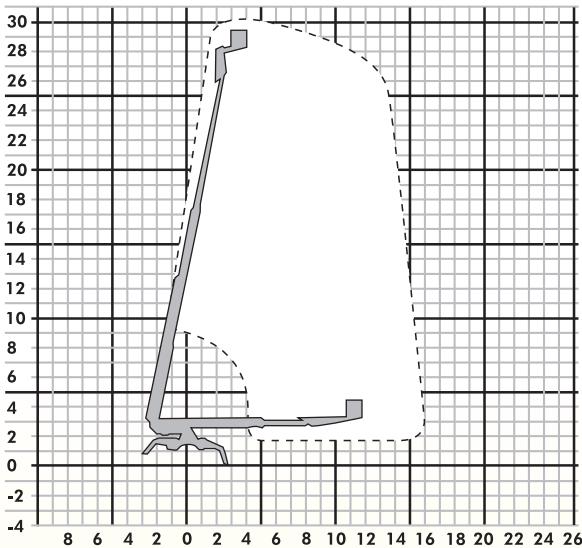

▶ TELESKOP-ARBEITSBÜHNE
▶ Teupen LEO 30T

LEO30

Bauart	Teleskop mit Korbarm
Arbeitshöhe	30,00 m
Plattformhöhe	28,00 m
Reichweite max.	15,70 m
Tragfähigkeit max.	200 kg
Korbgröße	1,20 x 0,80 m
Korb drehbar	ja
Transportlänge	7,20 m
Transportbreite	1,60 m
Transporthöhe	2,00 m
Eigengewicht	4200 kg
Antrieb	230/400 V/Diesel
geländegängig	Raupenantrieb, ja