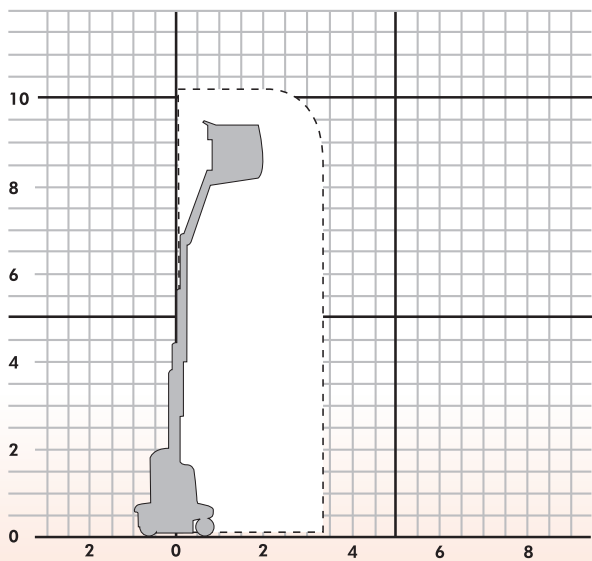

▶ **TELESKOP-ARBEITSBÜHNE**
 ▶ **KTM 100/103**

Bauart	Teleskop mit Korbarm
Arbeitshöhe	10,00 m
Plattformhöhe	8,0 m
Reichweite max.	2,60 m
Tragfähigkeit max.	230 kg
Korbgröße	0,90 x 0,70 m
Mast schwenkbar	360°
Transportlänge	2,67 m
Transportbreite	1,00 m
Transporthöhe	2,00 m
Abstützbreite	-
Eigengewicht	2.470 kg
Antrieb	Batterie
geländegängig	nein