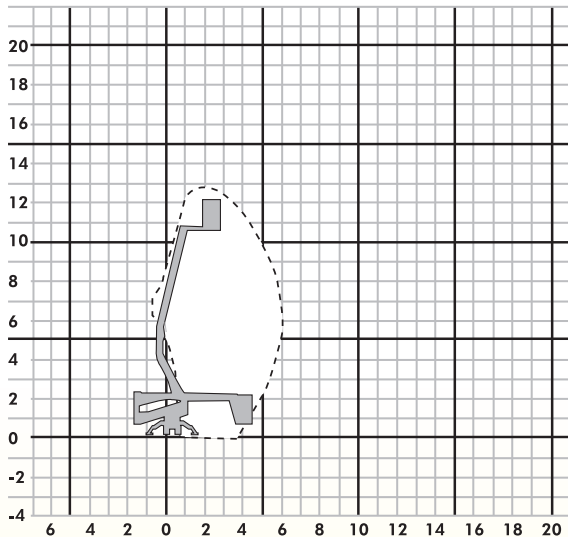

▶ TELESKOP-ARBEITSBÜHNE
▶ Teupen LEO 13GT

LEO 13GT

Bauart	Teleskop mit Korbarm
Arbeitshöhe	12,75 m
Plattformhöhe	10,75 m
Reichweite max.	6,05 m
Tragfähigkeit max.	200 kg
Korbgröße	1,42 x 0,70 m
Korb drehbar	ja
Transportlänge	4,75 m
Transportbreite	0,78 m
Transporthöhe	1,99 m
Eigengewicht	1400 kg
Antrieb	230 V / Diesel
geländegängig	Raupenantrieb, ja
Abstützfläche (B x L) ca.	2,66 x 3,49 m