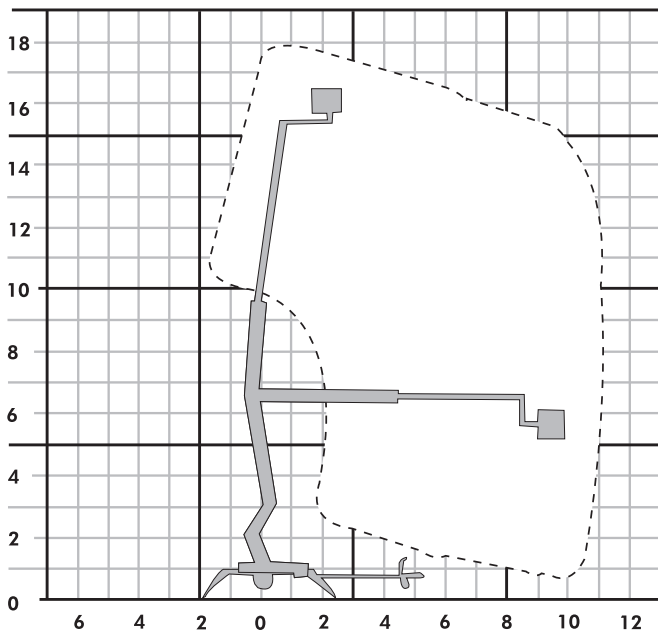

AGTD 180

Anhänger-Arbeitsbühne

Partner der **SYSTEM LIFT AG**

AGTD 180

Die Standorte der Wittrock-Gruppe:

Bauart	Gelenkteleskop
Arbeitshöhe	18,00 m
Plattformhöhe	16,00 m
Reichweite max. (lastabhängig)	10,90 m
Tragfähigkeit max.	215 kg
Korbgröße	1,30 x 0,70 m
Korb drehbar	ja
Transportlänge	6,55 m
Transportbreite	1,80 m
Transporthöhe	2,29 m
Abstützbreite	3,80 m
Eigengewicht	2.100 kg
Antrieb	230 V