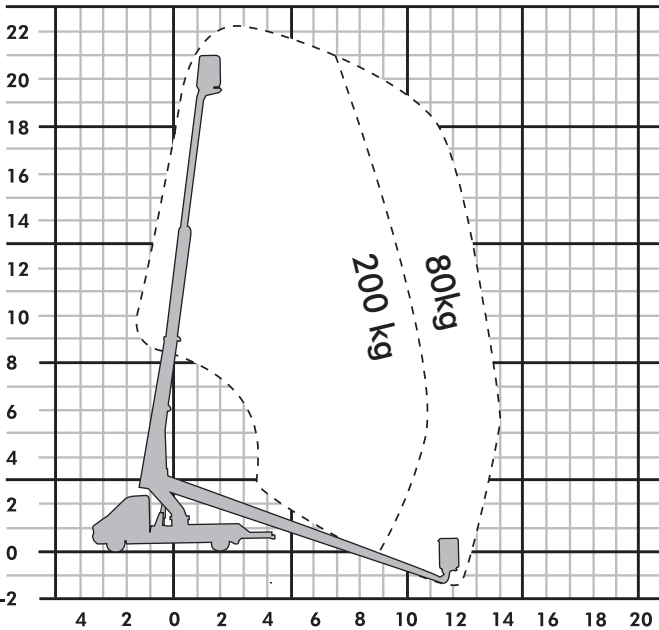

LTR 220

LKW-Arbeitsbühne

Partner der **SYSTEM LIFT AG**

Bauart	Teleskop
Arbeitshöhe	22,10 m
Plattformhöhe	20,10 m
Reichweite max. (lastabhängig)	14,00 m
Tragfähigkeit max.	200 kg
Korbgröße	1,40 x 0,70 m
Korb drehbar	ja
Transportlänge	6,45 m
Transportbreite	2,03 m
Transporthöhe	3,00 m
Abstützbreite	3,45 m
Eigengewicht	3.500 kg
Führerscheinklasse	B