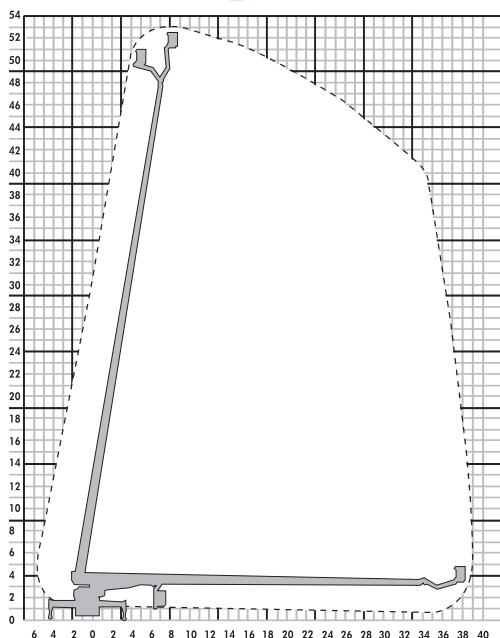

**▶ LTW 530**

**LKW-Arbeitsbühne**

**Partner der SYSTEM LIFT AG**

**LTW 530**

**Die Standorte der Wittrock-Gruppe:**

<b>Bauart</b>	<b>Teleskop mit Korbarm</b>
<b>Arbeitshöhe</b>	<b>53,00 m</b>
<b>Plattformhöhe</b>	<b>51,00 m</b>
<b>Reichweite max. (lastabhängig)</b>	<b>39,00 m</b>
<b>Tragfähigkeit max. 300/400 (Schwerlastkorb) kg</b>	
<b>Korbgröße</b>	<b>3,85 x 1,05 m</b>
<b>Korb drehbar</b>	<b>ja</b>
<b>Transportlänge</b>	<b>12,00 m</b>
<b>Transportbreite</b>	<b>2,50 m</b>
<b>Transporthöhe</b>	<b>3,90 m</b>
<b>Abstützbreite</b>	<b>8,70 m</b>
<b>Eigengewicht</b>	<b>26.000 kg</b>
<b>Führerscheinklasse</b>	<b>C</b>