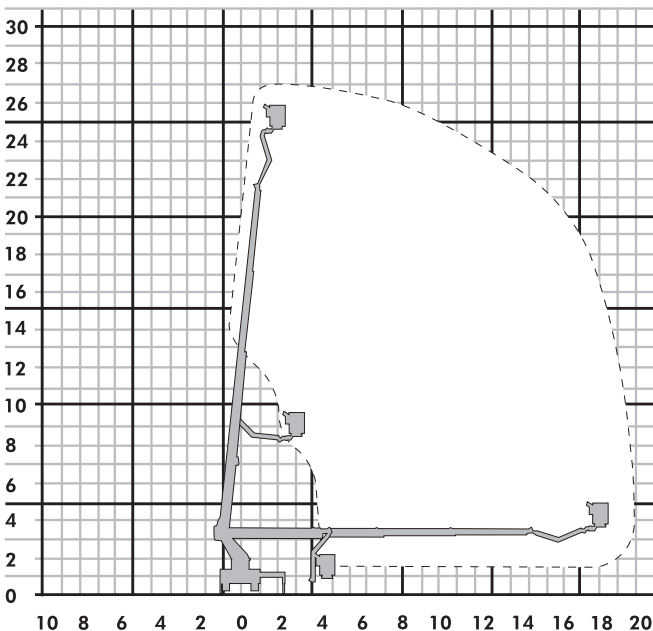

**▶ LTW 270**

**LKW-Arbeitsbühne**

**Partner der SYSTEM LIFT AG**

**LTW 270**

**Die Standorte der Wittrock-Gruppe:**

<b>Bauart</b>	<b>Teleskop mit Korbarm</b>
<b>Arbeitshöhe</b>	<b>27,00 m</b>
<b>Plattformhöhe</b>	<b>25,00 m</b>
<b>Reichweite max. (lastabhängig)</b>	<b>20,00 m</b>
<b>Tragfähigkeit max.</b>	<b>300 kg</b>
<b>Korbgröße</b>	<b>1,40 x 0,70 m</b>
<b>Korb drehbar</b>	<b>ja</b>
<b>Transportlänge</b>	<b>8,25 m</b>
<b>Transportbreite</b>	<b>2,55 m</b>
<b>Transporthöhe</b>	<b>3,45 m</b>
<b>Abstützbreite</b>	<b>3,40 - 4,10 m</b>
<b>Eigengewicht</b>	<b>7.490 kg</b>
<b>Führerscheinklasse</b>	<b>C1</b>