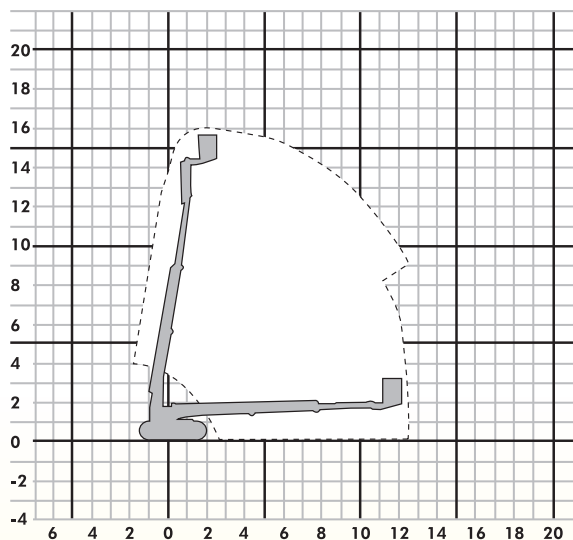

► SPEZIAL-ARBEITSBÜHNE

► SP-R 160

**SP-R
160**

Bauart	Glenkteleskop mit Korbarm
Arbeitshöhe	15,60 m
Plattformhöhe	13,60 m
Reichweite max.	*(12,60 m
Tragfähigkeit max.	250 kg
Korbgröße	1,80 x 0,75 m
Korb drehbar	ja
Transportlänge	6,65 m
Transportbreite	2,45 m
Transporthöhe	1,80 m
Abstützbreite	-
Eigengewicht	8800 kg
Antrieb	Diesel
geländegängig	ja