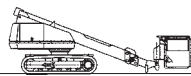

► SPEZIAL-ARBEITSBÜHNE

► SP-R 160

**SP-R
160**

Bauart	Glenkteleskop mit Korbarm
Arbeitshöhe	15,60 m
Plattformhöhe	13,60 m
Reichweite max.	*(12,60 m
Tragfähigkeit max.	250 kg
Korbgröße	1,80 x 0,75 m
Korb drehbar	ja
Transportlänge	6,65 m
Transportbreite	2,45 m
Transporthöhe	1,80 m
Abstützbreite	-
Eigengewicht	8800 kg
Antrieb	Diesel
geländegängig	ja