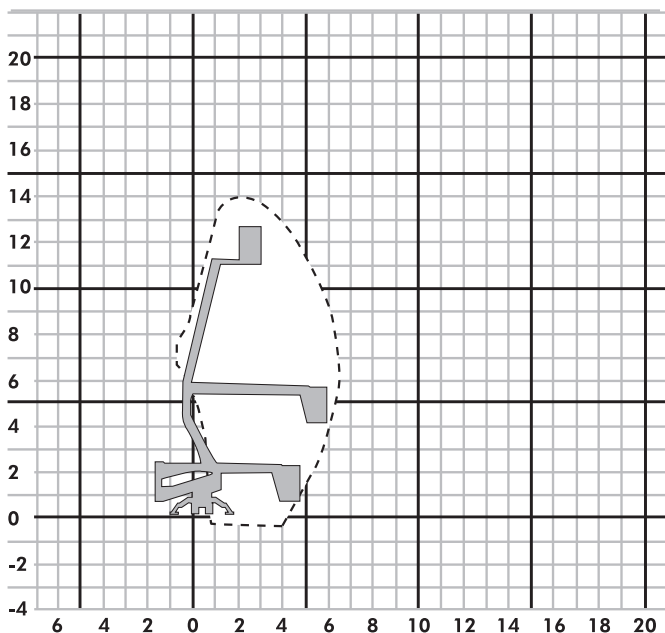

GTRT 140

Raupengelenkteleskopbühne

Partner der **SYSTEM LIFT AG**

GTRT 140

Die Standorte der Wittrock-Gruppe:

Bauart	Gelenkteleskop
Arbeitshöhe	14,00 m
Plattformhöhe	12,00 m
Reichweite max. (lastabhängig)	6,50 m
Tragfähigkeit max.	120 kg
Korbgröße	0,70 x 0,70 m
Korb drehbar	ja
Transportlänge	4,00 m
Transportbreite	0,78 m
Transporthöhe	2,00 m
Abstützbreite	2,50 m
Eigengewicht	1.600 kg
Antrieb	230 V/Diesel
geländegängig	ja