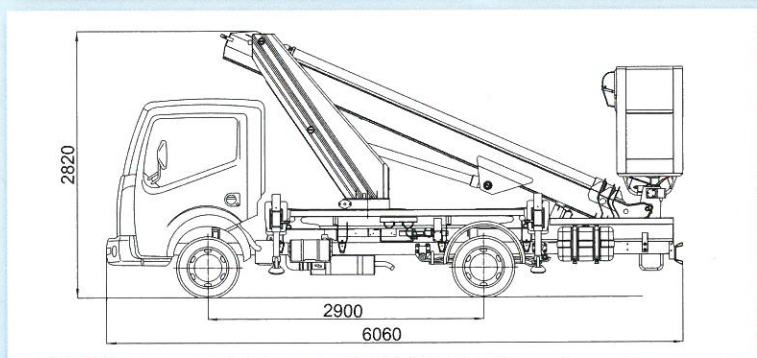

Subject to change without notice • Technische Änderungen vorbehalten!

MT162EX

Hauteur de travail	Max working height	Maximale Arbeitshöhe	Altezza max di lavoro	16,15 m
Hauteur plancher nacelle	Maximum platform height	Maximale Plattformhöhe	Altezza piano calpestio cestello	14,15 m
Déport maxi de travail	Max working outreach	Maximale seitliche Reichweite	Sbraccio max di lavoro	10,00m (300kg) - 11,50m (230kg)
Rotation de la tourelle	Turret rotation	Schwenkbereich	Rotazione torretta	400°
Rotation de la nacelle	Cage rotation	Hydraulische Korbdrehung	Rotazione idraulica del cestello	90°+90°
Sortie télescopique des bras	Boom telescopic amplitude	Teleskopausschub	Escursione telescopica dei bracci	6,71 m
Dimensions maxi nacelle	Max cage dimensions	Max Arbeitskorbabmessungen	Dimensioni max del cestello	1,40 x 0,70 x 1,10 m
Charge utile en nacelle	Safe working load on cage	Tragfähigkeit	Portata cestello	300 kg
Dévers maxi admissible	Max admissible slope	Maximale zulässige Neigung	Pendenza ammissibile	1°