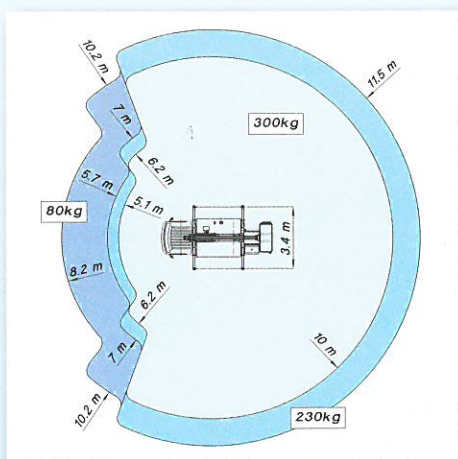

Subject to change without notice • Technische Änderungen vorbehalten!

MT162EX

Hauteur de travail	Max working height	Maximale Arbeitshöhe	Altezza max di lavoro	16,15 m
Hauteur plancher nacelle	Maximum platform height	Maximale Plattformhöhe	Altezza piano calpestio cestello	14,15 m
Déport maxi de travail	Max working outreach	Maximale seitliche Reichweite	Sbraccio max di lavoro	10,00m (300kg) - 11,50m (230kg)
Rotation de la tourelle	Turret rotation	Schwenkbereich	Rotazione torretta	400°
Rotation de la nacelle	Cage rotation	Hydraulische Korbdrehung	Rotazione idraulica del cestello	90°+90°
Sortie télescopique des bras	Boom telescopic amplitude	Teleskopausschub	Escursione telescopica dei bracci	6,71 m
Dimensions maxi nacelle	Max cage dimensions	Max Arbeitskorbabmessungen	Dimensioni max del cestello	1,40 x 0,70 x 1,10 m
Charge utile en nacelle	Safe working load on cage	Tragfähigkeit	Portata cestello	300 kg
Dévers maxi admissible	Max admissible slope	Maximale zulässige Neigung	Pendenza ammissibile	1°