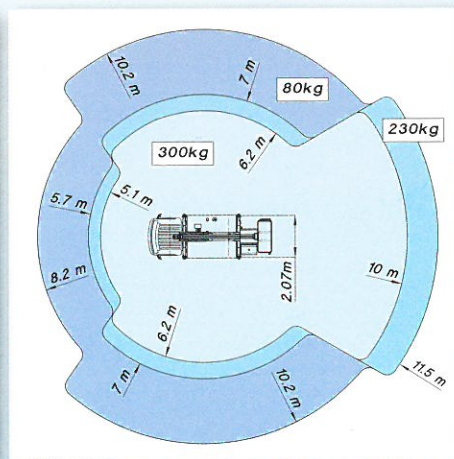

Subject to change without notice • Technische Änderungen vorbehalten!

MT162EX

Hauteur de travail	Max working height	Maximale Arbeitshöhe	Altezza max di lavoro	16,15 m
Hauteur plancher nacelle	Maximum platform height	Maximale Plattformhöhe	Altezza piano calpestio cestello	14,15 m
Déport maxi de travail	Max working outreach	Maximale seitliche Reichweite	Sbraccio max di lavoro	10,00m (300kg) - 11,50m (230kg)
Rotation de la tourelle	Turret rotation	Schwenkbereich	Rotazione torretta	400°
Rotation de la nacelle	Cage rotation	Hydraulische Korbdrehung	Rotazione idraulica del cestello	90°+90°
Sortie télescopique des bras	Boom telescopic amplitude	Teleskopausschub	Escursione telescopica dei bracci	6,71 m
Dimensions maxi nacelle	Max cage dimensions	Max Arbeitskorbabmessungen	Dimensioni max del cestello	1,40 x 0,70 x 1,10 m
Charge utile en nacelle	Safe working load on cage	Tragfähigkeit	Portata cestello	300 kg
Dévers maxi admissible	Max admissible slope	Maximale zulässige Neigung	Pendenza ammissibile	1°