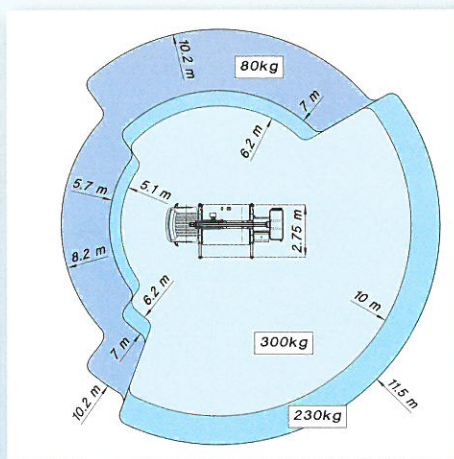

Subject to change without notice • Technische Änderungen vorbehalten!

MT162EX

Hauteur de travail	Max working height	Maximale Arbeitshöhe	Altezza max di lavoro	16,15 m
Hauteur plancher nacelle	Maximum platform height	Maximale Plattformhöhe	Altezza piano calpestio cestello	14,15 m
Déport maxi de travail	Max working outreach	Maximale seitliche Reichweite	Sbraccio max di lavoro	10,00m (300kg) - 11,50m (230kg)
Rotation de la tourelle	Turret rotation	Schwenkbereich	Rotazione torretta	400°
Rotation de la nacelle	Cage rotation	Hydraulische Korbdrehung	Rotazione idraulica del cestello	90°+90°
Sortie télescopique des bras	Boom telescopic amplitude	Teleskopausschub	Escursione telescopica dei bracci	6,71 m
Dimensions maxi nacelle	Max cage dimensions	Max Arbeitskorbabmessungen	Dimensioni max del cestello	1,40 x 0,70 x 1,10 m
Charge utile en nacelle	Safe working load on cage	Tragfähigkeit	Portata cestello	300 kg
Dévers maxi admissible	Max admissible slope	Maximale zulässige Neigung	Pendenza ammissibile	1°