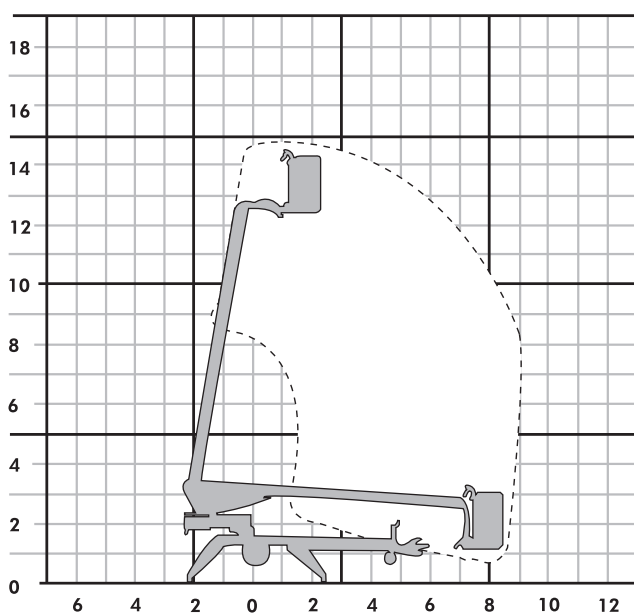

- ▶ 150 T
- ▶ AB 150-Dino

Bauart	Teleskop
Arbeitshöhe	15,00 m
Plattformhöhe	13,00 m
Reichweite max. (lastabhängig)	9,00 m
Tragfähigkeit max.	215 kg
Korbgröße	0,70 x 1,30 m
Korb drehbar	ja
Transportlänge	6,35 m
Transportbreite	1,78 m
Transporthöhe	2,00 m
Abstützbreite	4,00 m
Eigengewicht	1.620 kg
Antrieb	Elektro
geländegängig	-