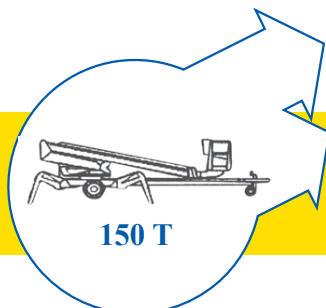

- ▶ 150 T
- ▶ AB 150-Dino

Bauart	Teleskop
Arbeitshöhe	15,00 m
Plattformhöhe	13,00 m
Reichweite max. (lastabhängig)	9,00 m
Tragfähigkeit max.	215 kg
Korbgröße	0,70 x 1,30 m
Korb drehbar	ja
Transportlänge	6,35 m
Transportbreite	1,78 m
Transporthöhe	2,00 m
Abstützbreite	4,00 m
Eigengewicht	1.620 kg
Antrieb	Elektro
geländegängig	-