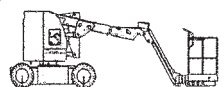

▶ Z 30/20 NRJ

▶ GTB 108-Genie

Z 30/20 NRJ

Bauart	Gelenkteleskop mit Korbarm
Arbeitshöhe	10,80 m
Plattformhöhe	8,80 m
Reichweite max. (lastabhängig)	6,30 m
Tragfähigkeit max.	227 kg
Korbgröße	0,76 x 1,17 m
Korb drehbar	ja
Transportlänge	5,30 m
Transportbreite	1,20 m
Transporthöhe	2,25 m
Eigengewicht	6.557 kg
Antrieb	Batterie
geländegängig	nein