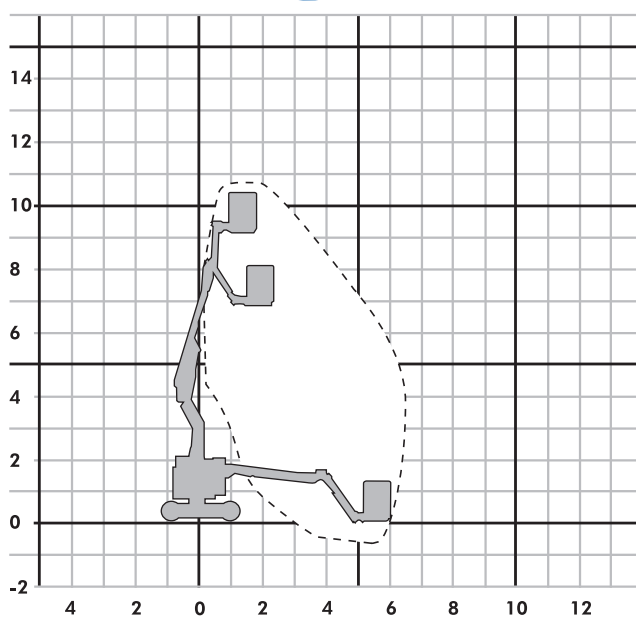

▶ Z 30/20 NRJ

▶ GTB 108-Genie

Z 30/20 NRJ

Bauart	Gelenkteleskop mit Korbarm
Arbeitshöhe	10,80 m
Plattformhöhe	8,80 m
Reichweite max. (lastabhängig)	6,30 m
Tragfähigkeit max.	227 kg
Korbgröße	0,76 x 1,17 m
Korb drehbar	ja
Transportlänge	5,30 m
Transportbreite	1,20 m
Transporthöhe	2,25 m
Eigengewicht	6.557 kg
Antrieb	Batterie
geländegängig	nein