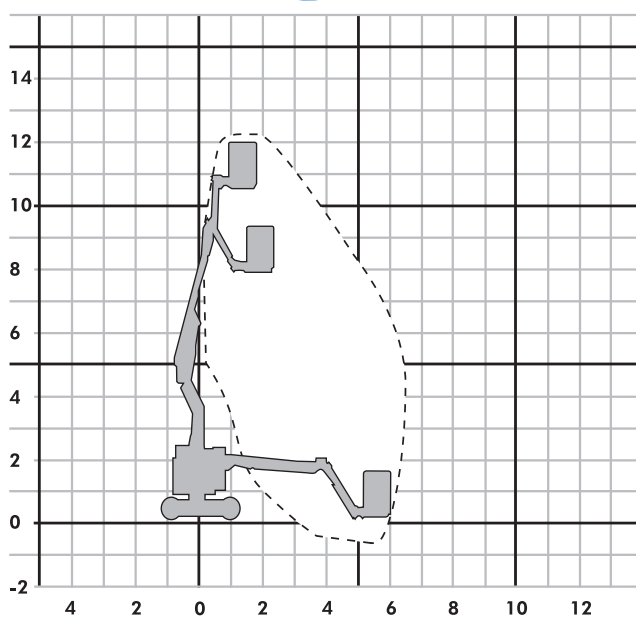

- ▶ AMZ 39 NE
- ▶ GTB 120-Grove

AMZ 39 NE

Bauart	Gelenkteleskop mit Korbarm
Arbeitshöhe	12,10 m
Plattformhöhe	10,00 m
Reichweite max. (lastabhängig)	6,40 m
Tragfähigkeit max.	227 kg
Korbgröße	0,76 x 1,20 m
Korb drehbar	ja
Transportlänge	5,23 m
Transportbreite	1,21 m
Transporthöhe	2,01 m
Eigengewicht	6.577 kg
Antrieb	Batterie
geländegängig	nein