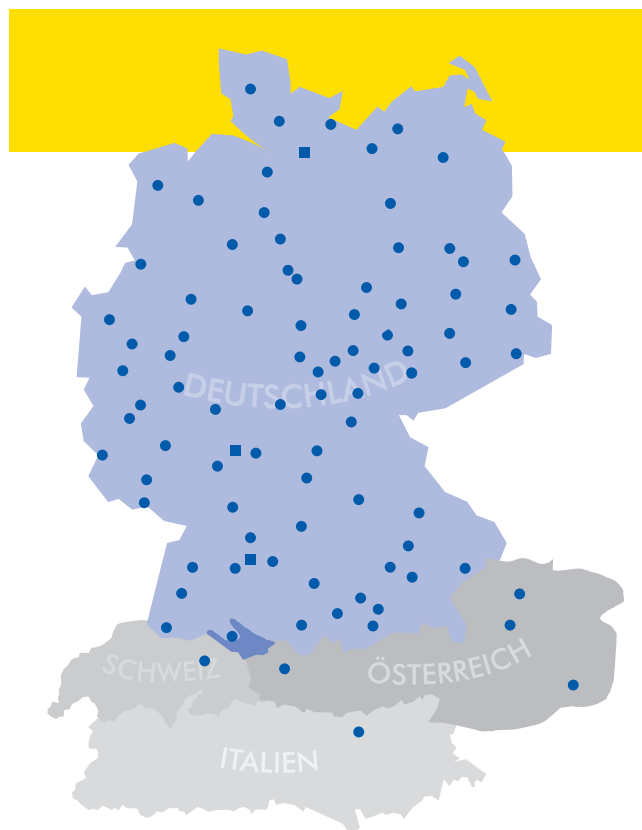

▶ 660 SJ

▶ TB 220-JLG

Bauart	Teleskop mit Korbarm
Arbeitshöhe	22,10 m
Plattformhöhe	20,10 m
Reichweite max. (lastabhängig)	17,30 m
Tragfähigkeit max.	230 kg
Korbgröße	0,91 x 1,83 m
Korb drehbar	ja
Transportlänge	10,30 m
Transportbreite	2,44 m
Transporthöhe	2,56 m
Eigengewicht	13.115 kg
Antrieb	Diesel
geländegängig	Ja

***Bundesweite
Vermietung!***