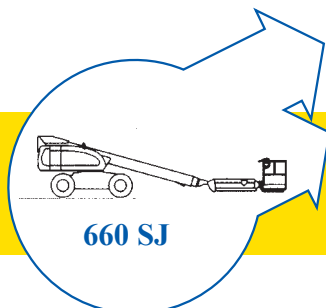

▶ 660 SJ

▶ TB 220-JLG

Bauart	Teleskop mit Korbarm
Arbeitshöhe	22,10 m
Plattformhöhe	20,10 m
Reichweite max. (lastabhängig)	17,30 m
Tragfähigkeit max.	230 kg
Korbgröße	0,91 x 1,83 m
Korb drehbar	ja
Transportlänge	10,30 m
Transportbreite	2,44 m
Transporthöhe	2,56 m
Eigengewicht	13.115 kg
Antrieb	Diesel
geländegängig	Ja