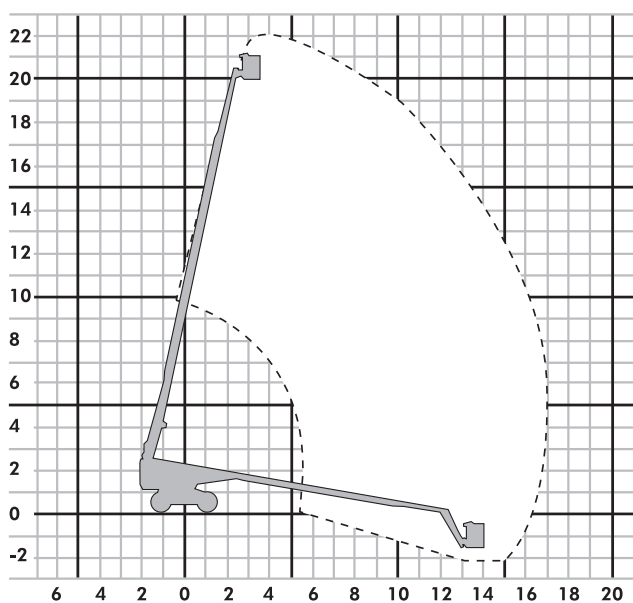

▶ 660 SJ

▶ TB 220-JLG

Bauart	Teleskop mit Korbarm
Arbeitshöhe	22,10 m
Plattformhöhe	20,10 m
Reichweite max. (lastabhängig)	17,30 m
Tragfähigkeit max.	230 kg
Korbgröße	0,91 x 1,83 m
Korb drehbar	ja
Transportlänge	10,30 m
Transportbreite	2,44 m
Transporthöhe	2,56 m
Eigengewicht	13.115 kg
Antrieb	Diesel
geländegängig	Ja